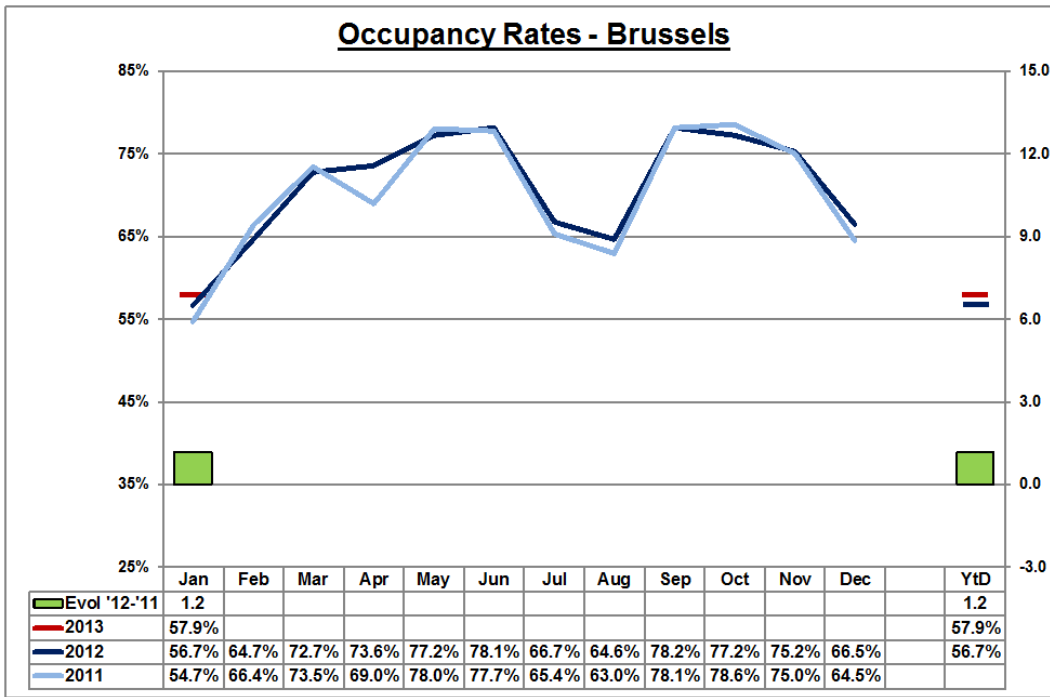

## Baromètre hôtelier (Extrait)

janvier 2013

L'occupation hôtelière a augmenté de 1.2 points par rapport au mois de janvier de l'année passée avec un taux de 57.9%

Au niveau du prix moyen, il est resté le même par rapport à l'année passée à 105.1 €.

pour tout contact et information : Frédéric Cornet - 02-549.55.01 - [f.cornet@visitbrussels.be](mailto:f.cornet@visitbrussels.be)

*Note méthodologique* : le baromètre hôtelier est préparé par **MkG Hospitality** qui traite les informations mensuelles concernant les taux d'occupation, prix moyens et RevPAR (Revenue per Available Room) pour un panel de 91 hôtels (représentants 14 098 chambres) à Bruxelles et environs immédiats. Chaque année en janvier, l'échantillon est mis à jour y compris les données du passé.