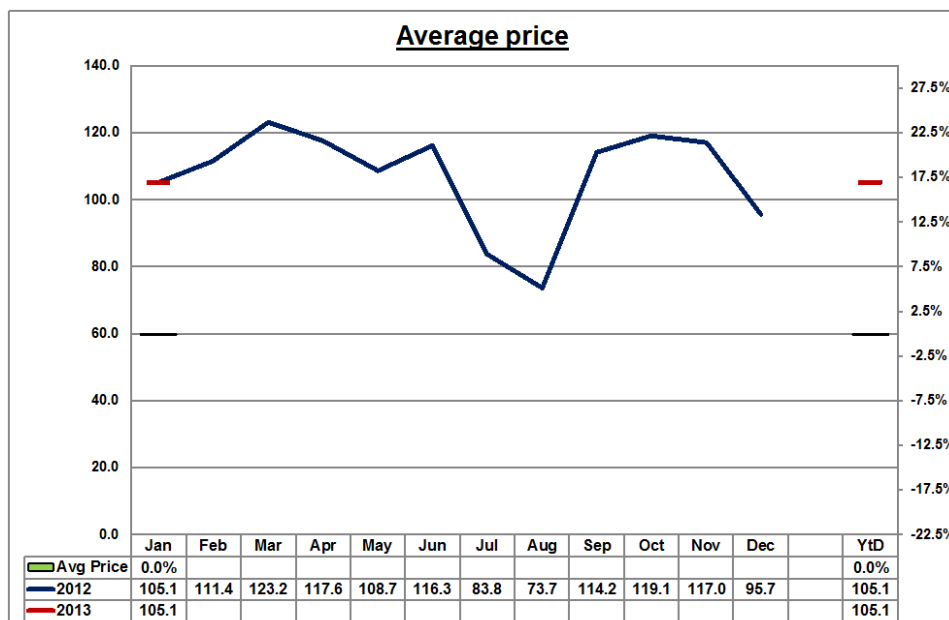

## Baromètre hôtelier (Extrait)

janvier 2013

L'occupation hôtelière a augmenté de 1.2 points par rapport au mois de janvier de l'année passée avec un taux de 57.9%

Au niveau du prix moyen, il est resté le même par rapport à l'année passée à 105.1 €.

pour tout contact et information : Frédéric Cornet - 02-549.55.01 - [f.cornet@visitbrussels.be](mailto:f.cornet@visitbrussels.be)

*Note méthodologique* : le baromètre hôtelier est préparé par **MkG Hospitality** qui traite les informations mensuelles concernant les taux d'occupation, prix moyens et RevPAR (Revenue per Available Room) pour un panel de 91 hôtels (représentants 14 098 chambres) à Bruxelles et environs immédiats. Chaque année en janvier, l'échantillon est mis à jour y compris les données du passé.