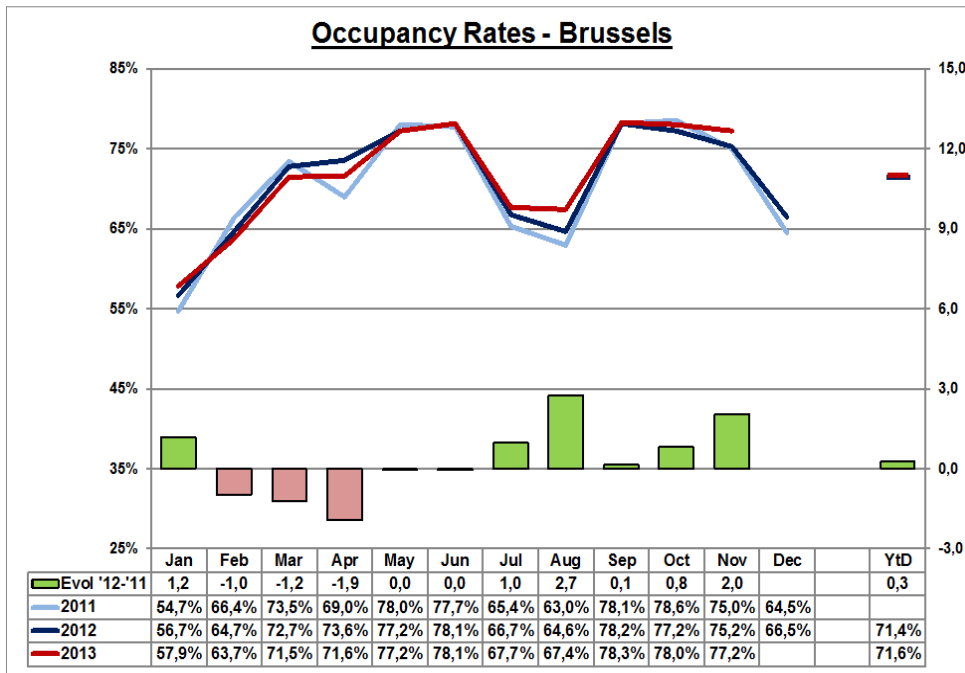

En collaboration avec : **B H A** Brussels Hotels Association

Baromètre hôtelier

Novembre 2013

L'occupation hôtelière évolue de manière positive et ce, depuis le mois de juillet 2013. En novembre, on constate une hausse de 2 points par rapport à l'occupation en novembre 2012. Son taux représente 75%.

Le cumul des 11 premiers mois de cette année entraîne une hausse de 0.3 points par rapport à la même période l'an dernier.

Néanmoins, les prix moyens baissent de 2.4% ce mois-ci laissant place à une baisse générale de 0.5% sur le cumul des 11 premiers mois

pour tout contact et information : Frédéric Cornet - 02-549.55.01 - f.cornet@visitbrussels.be

*Note méthodologique : le baromètre hôtelier est préparé par **MkG Hospitality** qui traite les informations mensuelles concernant les taux d'occupation, prix moyens et RevPAR (Revenue per Available Room) pour un panel de 91 hôtels (représentants 14 098 chambres) à Bruxelles et environs immédiats. Chaque année en janvier, l'échantillon est mis à jour y compris les données du passé.*