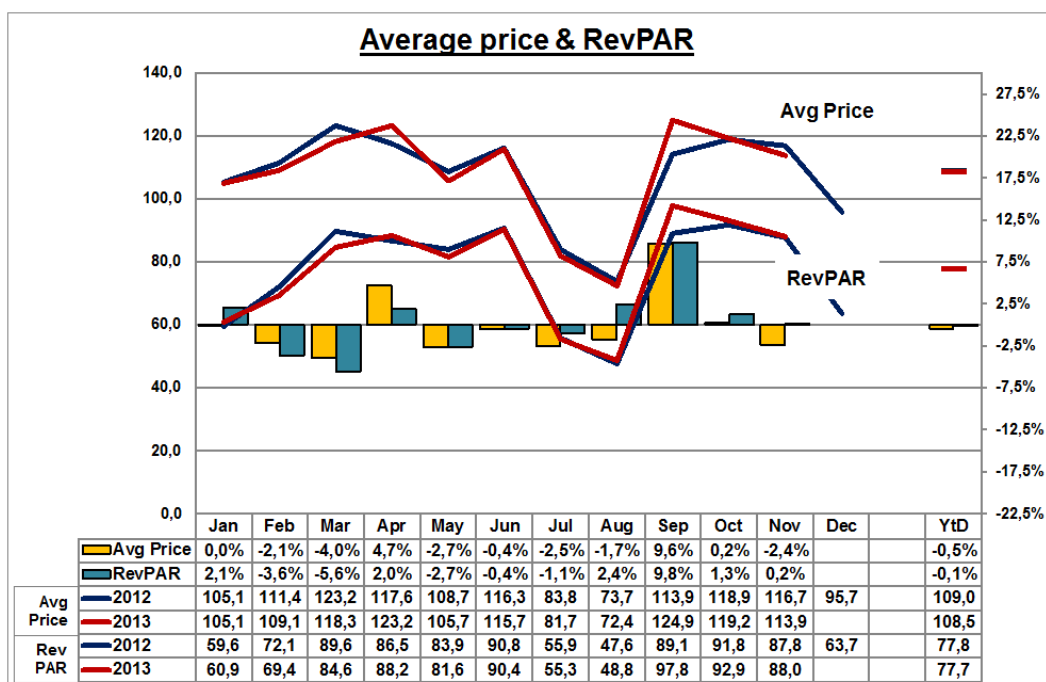

En collaboration avec : **B H A** Brussels Hotels Association

Baromètre hôtelier

Novembre 2013

L'occupation hôtelière évolue de manière positive et ce, depuis le mois de juillet 2013. En novembre, on constate une hausse de 2 points par rapport à l'occupation en novembre 2012. Son taux représente 75%.

Le cumul des 11 premiers mois de cette année entraîne une hausse de 0.3 points par rapport à la même période l'an dernier.

Néanmoins, les prix moyens baissent de 2.4% ce mois-ci laissant place à une baisse générale de 0.5% sur le cumul des 11 premiers mois

pour tout contact et information : Frédéric Cornet - 02-549.55.01 - f.cornet@visitbrussels.be

*Note méthodologique : le baromètre hôtelier est préparé par **MkG Hospitality** qui traite les informations mensuelles concernant les taux d'occupation, prix moyens et RevPAR (Revenue per Available Room) pour un panel de 91 hôtels (représentants 14 098 chambres) à Bruxelles et environs immédiats. Chaque année en janvier, l'échantillon est mis à jour y compris les données du passé.*