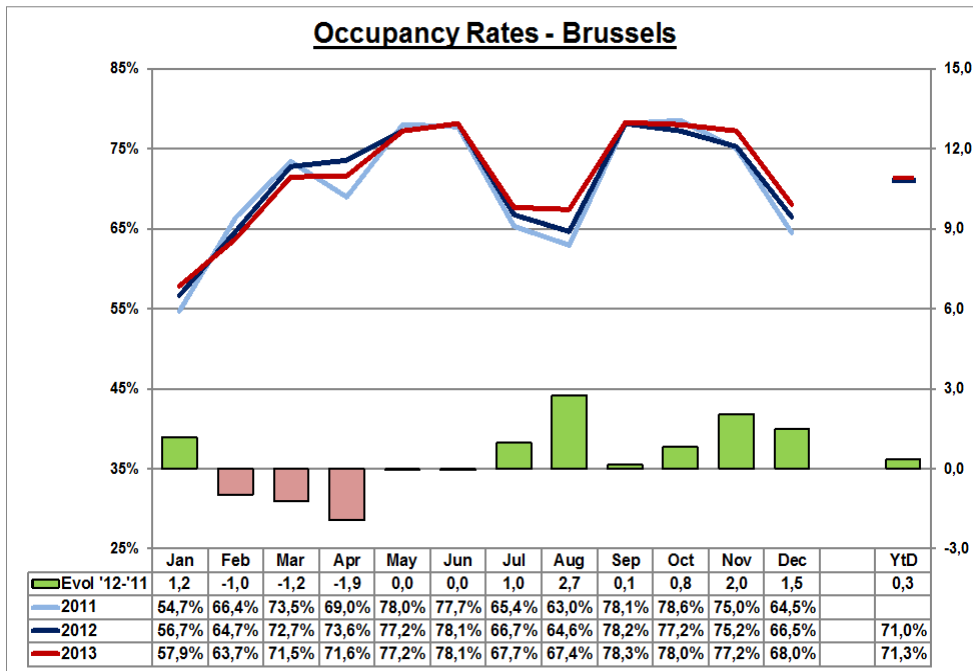

## Baromètre hôtelier

## (Extrait) Décembre 2013

Pour clôturer l'année 2013, le mois de décembre affiche une hausse de 1.5 points de l'occupation hôtelière par rapport à l'an dernier. Une tendance positive déjà marquée depuis le mois de juillet. Le taux d'occupation s'élève à 64.5%.

Sur le total de l'année, on peut dégager une évolution positive de l'occupation hôtelière à Bruxelles avec +0.3 points par rapport à la même période l'an dernier.

Après deux mois de baisse des prix moyens, la situation reprend avec +5.7 % d'évolution par rapport à décembre 2012. Néanmoins, sur le cumul des mois de l'année, le prix moyen n'évolue pas.