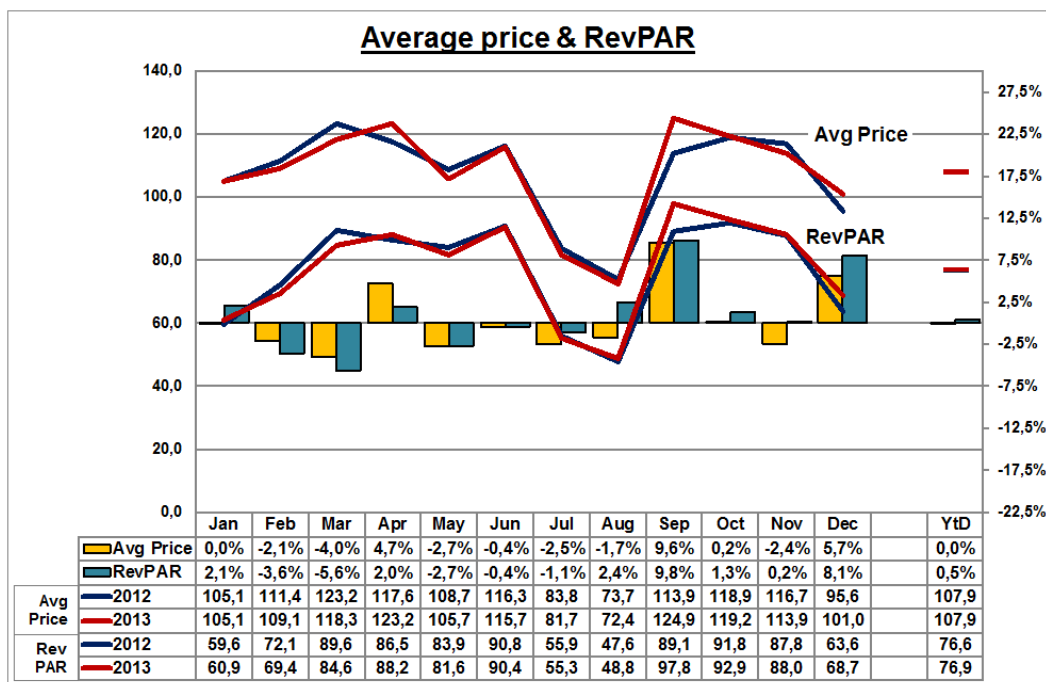

## Baromètre hôtelier

## (Extrait) Décembre 2013

Pour clôturer l'année 2013, le mois de décembre affiche une hausse de 1.5 points de l'occupation hôtelière par rapport à l'an dernier. Une tendance positive déjà marquée depuis le mois de juillet. Le taux d'occupation s'élève à 64.5%.

Sur le total de l'année, on peut dégager une évolution positive de l'occupation hôtelière à Bruxelles avec +0.3 points par rapport à la même période l'an dernier.

Après deux mois de baisse des prix moyens, la situation reprend avec +5.7 % d'évolution par rapport à décembre 2012. Néanmoins, sur le cumul des mois de l'année, le prix moyen n'évolue pas.