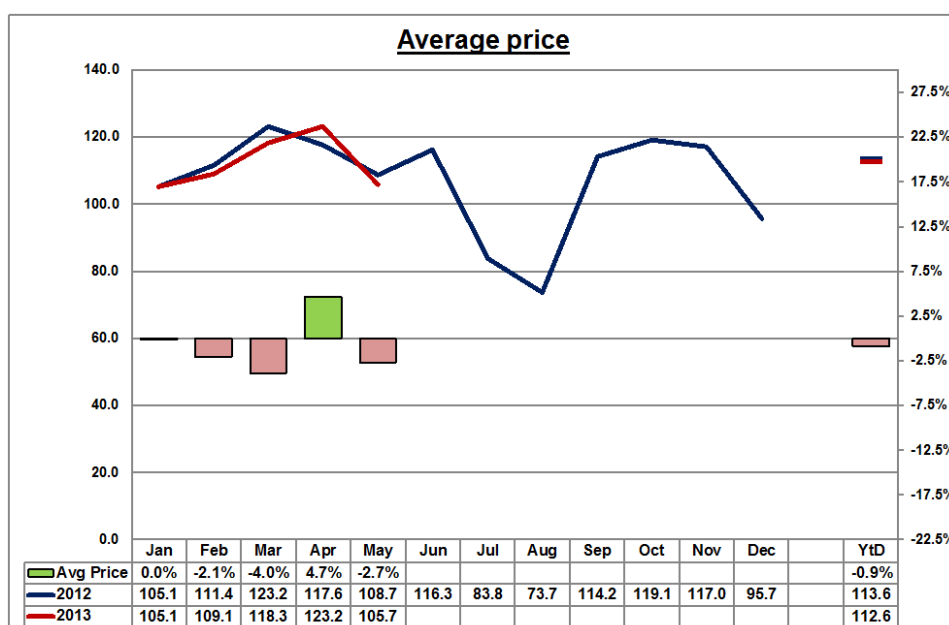

## Baromètre hôtelier (Extrait)

**Mai 2013**

Le mois d'avril se situe dans la même lignée que les deux mois précédents, son occupation hôtelière diminuant à nouveau par rapport à l'année passée. Cette chute de 1.9 points en avril représente un taux d'occupation de 71.6% dans les hôtels. Sur les trois premiers mois de l'année, on arrive à une diminution de 0.7 points à 66.2%.

Le prix moyen d'une chambre d'hôtel s'élève à 123.2€ soit une augmentation globale de 4.7% par rapport à avril 2012.

**pour tout contact et information : Frédéric Cornet - 02-549.55.01 - [f.cornet@visitbrussels.be](mailto:f.cornet@visitbrussels.be)**

*Note méthodologique : le baromètre hôtelier est préparé par **MkG Hospitality** qui traite les informations mensuelles concernant les taux d'occupation, prix moyens et RevPAR (Revenue per Available Room) pour un panel de 91 hôtels (représentants 14 098 chambres) à Bruxelles et environs immédiats. Chaque année en janvier, l'échantillon est mis à jour y compris les données du passé.*