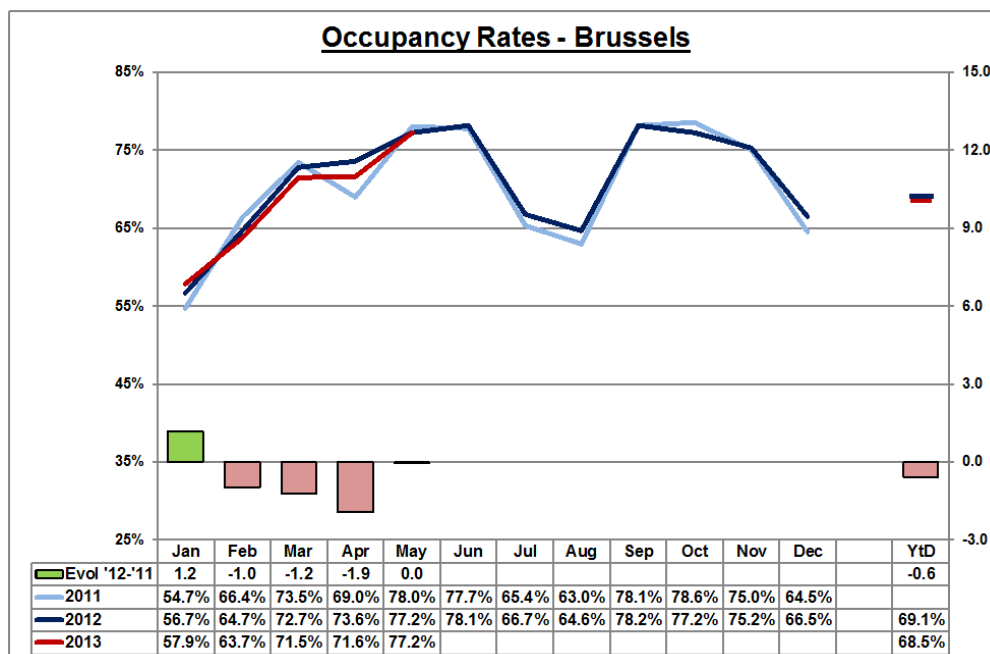

## Baromètre hôtelier (Extrait)

**Mai 2013**

Le mois d'avril se situe dans la même lignée que les deux mois précédents, son occupation hôtelière diminuant à nouveau par rapport à l'année passée. Cette chute de 1.9 points en avril représente un taux d'occupation de 71.6% dans les hôtels. Sur les trois premiers mois de l'année, on arrive à une diminution de 0.7 points à 66.2%.

Le prix moyen d'une chambre d'hôtel s'élève à 123.2€ soit une augmentation globale de 4.7% par rapport à avril 2012.

**pour tout contact et information : Frédéric Cornet - 02-549.55.01 - [f.cornet@visitbrussels.be](mailto:f.cornet@visitbrussels.be)**

*Note méthodologique : le baromètre hôtelier est préparé par **MkG Hospitality** qui traite les informations mensuelles concernant les taux d'occupation, prix moyens et RevPAR (Revenue per Available Room) pour un panel de 91 hôtels (représentants 14 098 chambres) à Bruxelles et environs immédiats. Chaque année en janvier, l'échantillon est mis à jour y compris les données du passé.*