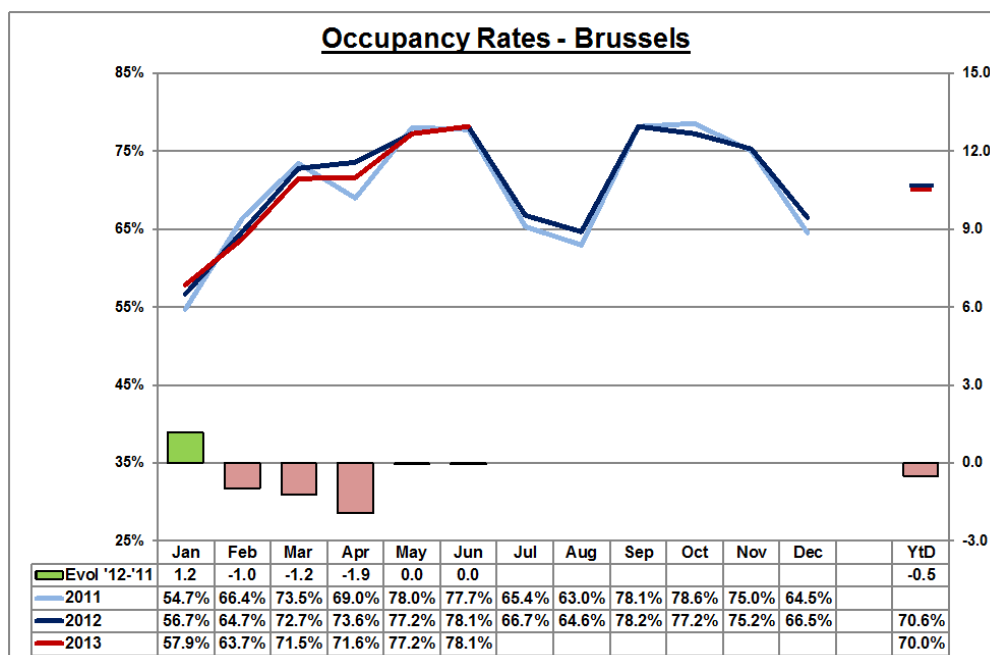

## Baromètre hôtelier (Extrait)

Jun 2013

Comme en mai, l'occupation des hôtels en juin a suivi le mouvement de 2012 avec un taux de 78.1%, représentant une des occupations les plus élevées de l'année.

Ce qui donne une occupation en baisse de 0.5 points pour la première moitié de l'année.

Les prix moyens s'affichent à nouveau en baisse de 0.4% en juin, totalisant un recul de 0.8% depuis janvier.

**pour tout contact et information : Frédéric Cornet - 02-549.55.01 - [f.cornet@visitbrussels.be](mailto:f.cornet@visitbrussels.be)**

*Note méthodologique : le baromètre hôtelier est préparé par **MkG Hospitality** qui traite les informations mensuelles concernant les taux d'occupation, prix moyens et RevPAR (Revenue per Available Room) pour un panel de 91 hôtels (représentants 14 098 chambres) à Bruxelles et environs immédiats. Chaque année en janvier, l'échantillon est mis à jour y compris les données du passé.*