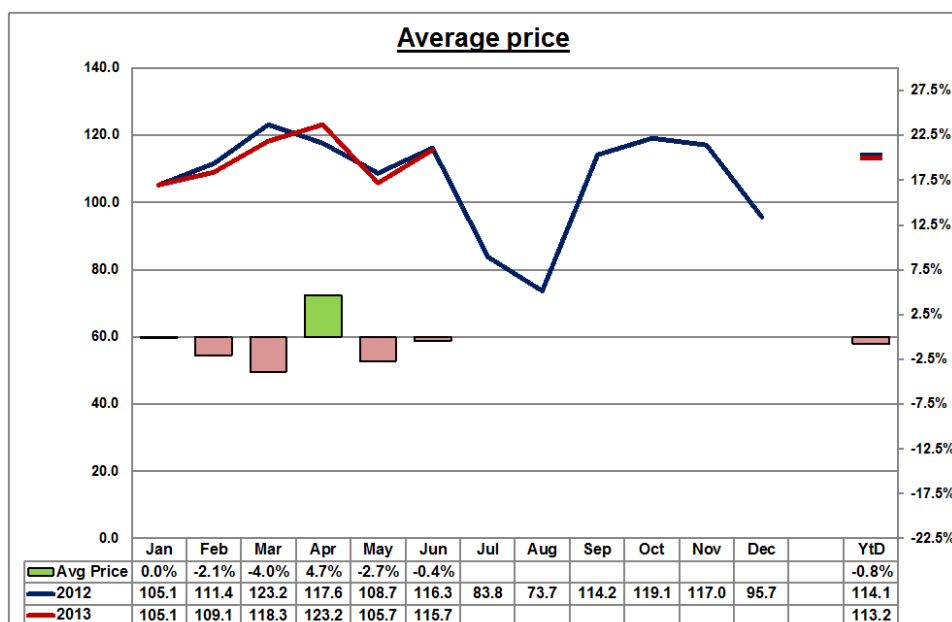

## Baromètre hôtelier (Extrait)

Jun 2013

Comme en mai, l'occupation des hôtels en juin a suivi le mouvement de 2012 avec un taux de 78.1%, représentant une des occupations les plus élevées de l'année.

Ce qui donne une occupation en baisse de 0.5 points pour la première moitié de l'année.

Les prix moyens s'affichent à nouveau en baisse de 0.4% en juin, totalisant un recul de 0.8% depuis janvier.

**pour tout contact et information : Frédéric Cornet - 02-549.55.01 - [f.cornet@visitbrussels.be](mailto:f.cornet@visitbrussels.be)**

*Note méthodologique : le baromètre hôtelier est préparé par **MkG Hospitality** qui traite les informations mensuelles concernant les taux d'occupation, prix moyens et RevPAR (Revenue per Available Room) pour un panel de 91 hôtels (représentants 14 098 chambres) à Bruxelles et environs immédiats. Chaque année en janvier, l'échantillon est mis à jour y compris les données du passé.*