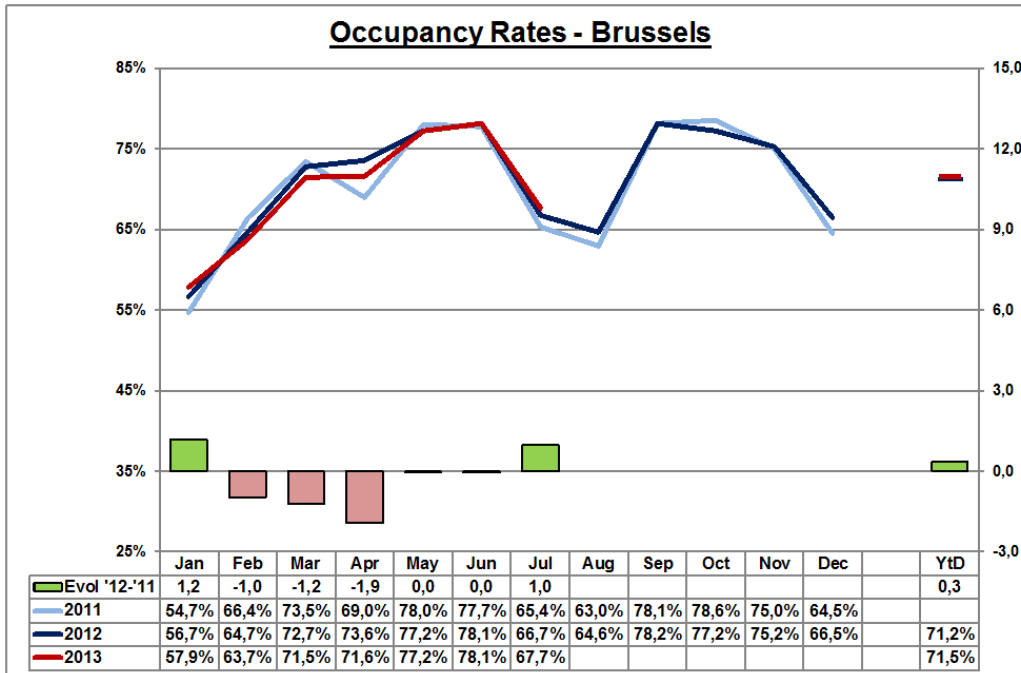

Baromètre hôtelier (Extrait)

Juillet 2013

Après cinq mois de *sur place*, l'occupation hôtelière reprend sa progression en juillet 2013 avec +1 point par rapport à l'an dernier avec un taux de 65.4%.

Le cumul des 7 premiers mois de cette année affiche quant à lui une évolution de + 0.3% de l'occupation.

En ce qui concerne les prix moyens, la tendance de cette année se vérifie avec une nouvelle baisse de -2.5% en juillet, totalisant ainsi un recul de 1.4% depuis janvier.

pour tout contact et information : Frédéric Cornet - 02-549.55.01 - f.cornet@visitbrussels.be

Note méthodologique : le baromètre hôtelier est préparé par **MkG Hospitality** qui traite les informations mensuelles concernant les taux d'occupation, prix moyens et RevPAR (Revenue per Available Room) pour un panel de 91 hôtels (représentants 14 098 chambres) à Bruxelles et environs immédiats. Chaque année en janvier, l'échantillon est mis à jour y compris les données du passé.