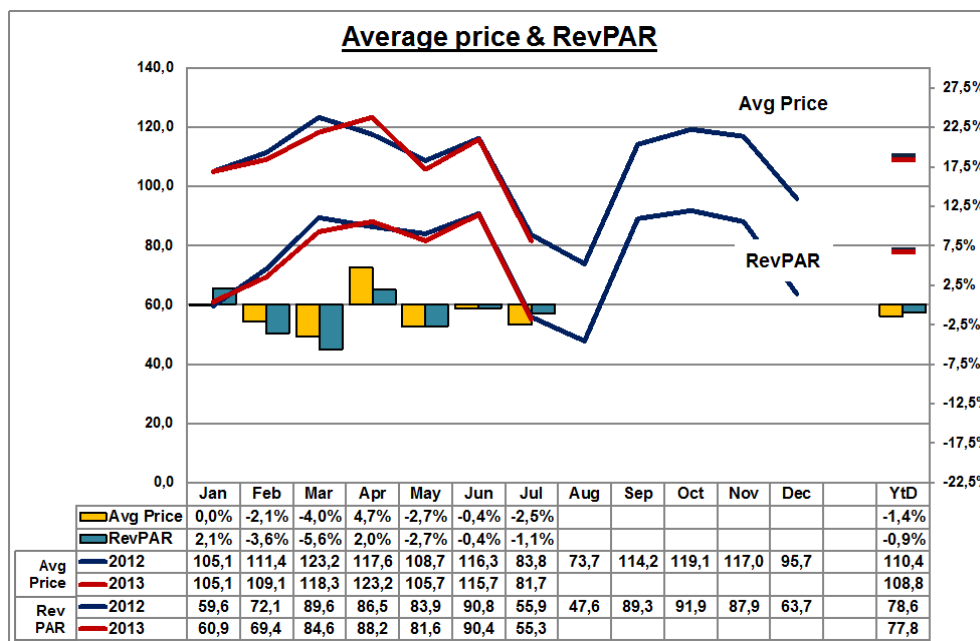

Baromètre hôtelier (Extrait)

Juillet 2013

Après cinq mois de *sur place*, l'occupation hôtelière reprend sa progression en juillet 2013 avec +1 point par rapport à l'an dernier avec un taux de 65.4%.

Le cumul des 7 premiers mois de cette année affiche quant à lui une évolution de + 0.3% de l'occupation.

En ce qui concerne les prix moyens, la tendance de cette année se vérifie avec une nouvelle baisse de -2.5% en juillet, totalisant ainsi un recul de 1.4% depuis janvier.

pour tout contact et information : Frédéric Cornet - 02-549.55.01 - f.cornet@visitbrussels.be

Note méthodologique : le baromètre hôtelier est préparé par **MkG Hospitality** qui traite les informations mensuelles concernant les taux d'occupation, prix moyens et RevPAR (Revenue per Available Room) pour un panel de 91 hôtels (représentants 14 098 chambres) à Bruxelles et environs immédiats. Chaque année en janvier, l'échantillon est mis à jour y compris les données du passé.