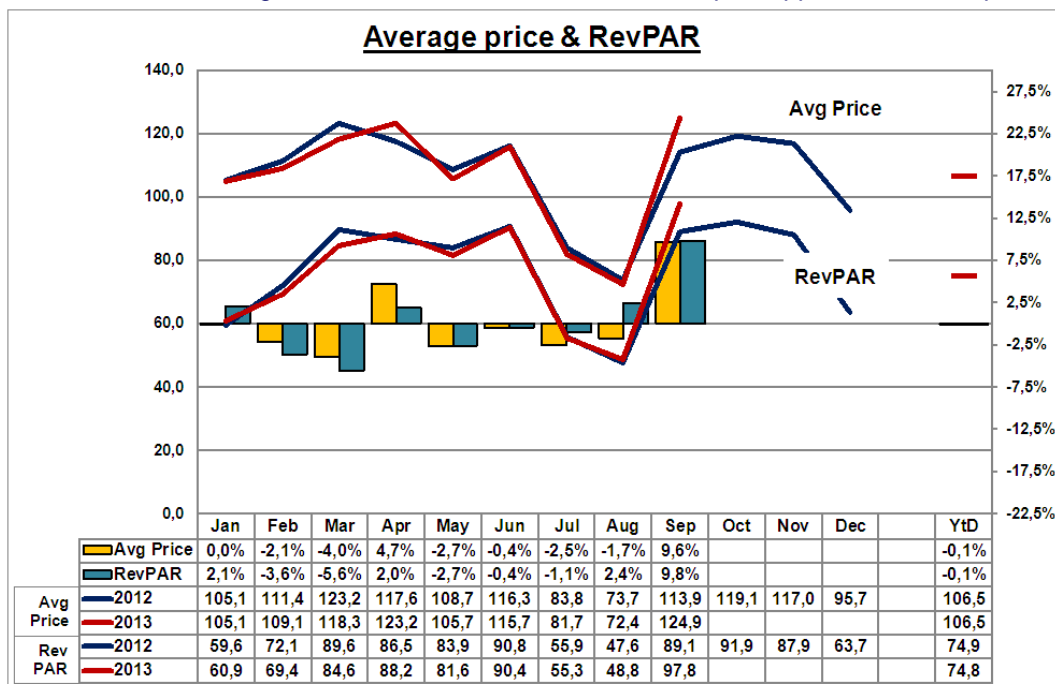

Baromètre hôtelier

Sept 2013

Les chiffres d'occupation hôtelière pour septembre 2013 sont quasi équivalents à septembre 2012 avec une infime progression de 0.1. Son taux est désormais de 78.1%

Le cumul des 9 premiers mois de 2013 annonce les mêmes chiffres d'occupation que l'an dernier.

Par contre, belle progression ce mois-ci pour les prix moyens qui sont en hausse de +9.6% soit la meilleure progression depuis le début de l'année en comparaison de la même période en 2012.

A prendre en compte toutefois que le salon Label Expo, ayant lieu tous les deux ans, s'est à nouveau tenu en septembre 2013. Ceci influençant probablement la hausse des prix moyens.

Cette forte augmentation n'arrive cependant pas à compenser les chiffres en baisse durant presque tous les mois de 2013. Ce qui donne un résultat négatif de -0.1% sur un cumul de 9 mois par rapport à la même période en 2012.

pour tout contact et information : Charlotte Raymond - 02-548.04.66- c.raymond@visitbrussels.be

*Note méthodologique : le baromètre hôtelier est préparé par **MkG Hospitality** qui traite les informations mensuelles concernant les taux d'occupation, prix moyens et RevPAR (Revenue per Available Room) pour un panel de 91 hôtels (représentants 14 098 chambres) à Bruxelles et environs immédiats. Chaque année en janvier, l'échantillon est mis à jour y compris les données du passé.*