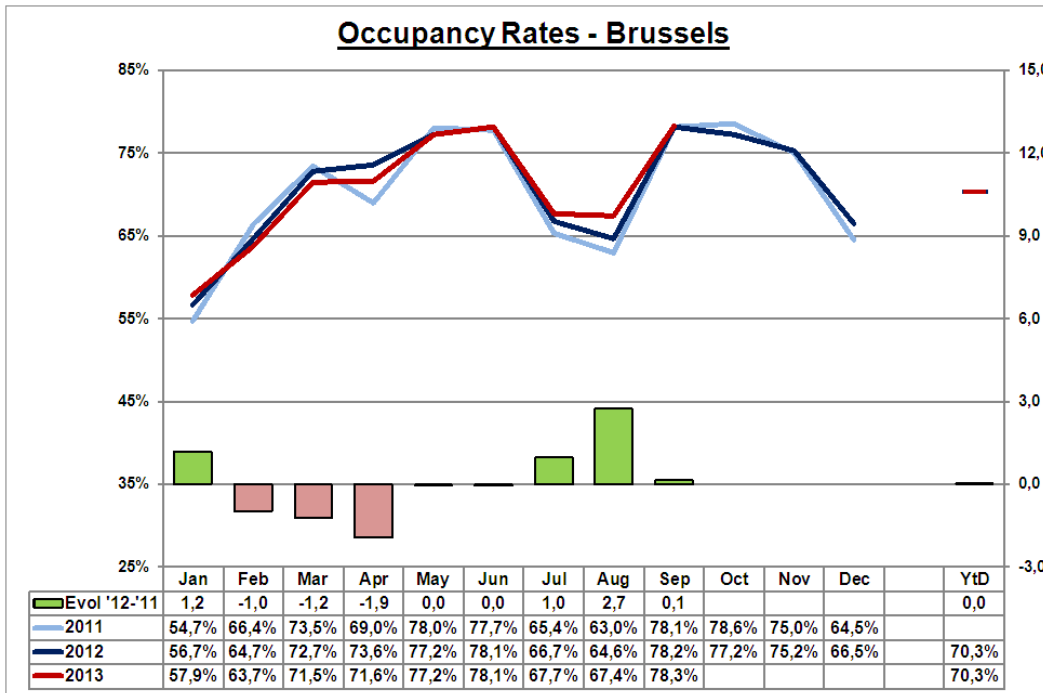

Baromètre hôtelier

Sept 2013

Les chiffres d'occupation hôtelière pour septembre 2013 sont quasi équivalents à septembre 2012 avec une infime progression de 0.1. Son taux est désormais de 78.1%

Le cumul des 9 premiers mois de 2013 annonce les mêmes chiffres d'occupation que l'an dernier.

Par contre, belle progression ce mois-ci pour les prix moyens qui sont en hausse de +9.6% soit la meilleure progression depuis le début de l'année en comparaison de la même période en 2012.

A prendre en compte toutefois que le salon Label Expo, ayant lieu tous les deux ans, s'est à nouveau tenu en septembre 2013. Ceci influençant probablement la hausse des prix moyens.

Cette forte augmentation n'arrive cependant pas à compenser les chiffres en baisse durant presque tous les mois de 2013. Ce qui donne un résultat négatif de -0.1% sur un cumul de 9 mois par rapport à la même période en 2012.

pour tout contact et information : Charlotte Raymond - 02-548.04.66- c.raymond@visitbrussels.be

*Note méthodologique : le baromètre hôtelier est préparé par **MkG Hospitality** qui traite les informations mensuelles concernant les taux d'occupation, prix moyens et RevPAR (Revenue per Available Room) pour un panel de 91 hôtels (représentants 14 098 chambres) à Bruxelles et environs immédiats. Chaque année en janvier, l'échantillon est mis à jour y compris les données du passé.*