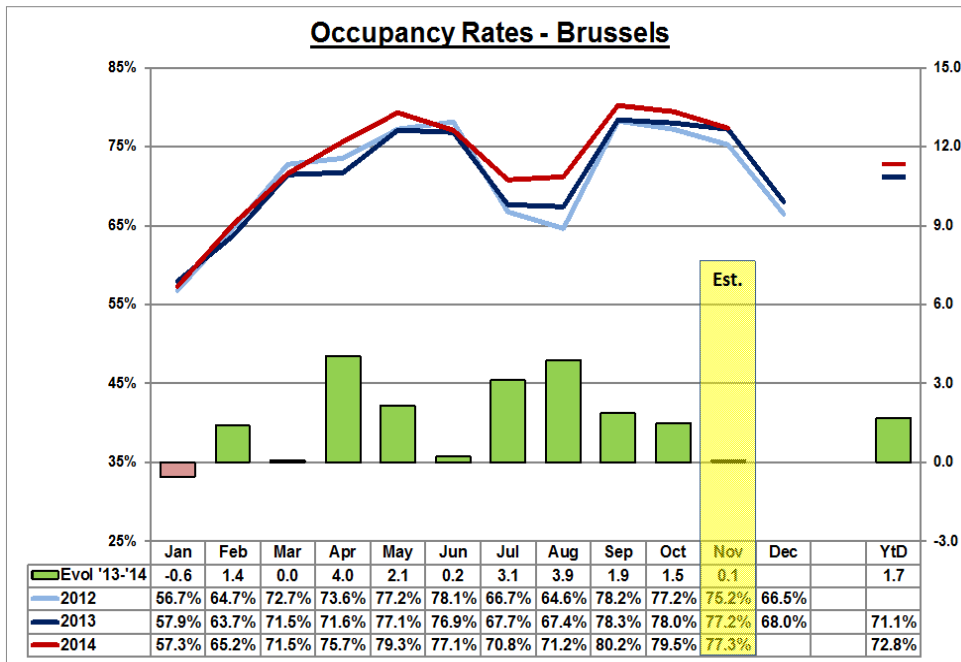

En collaboration avec : **BHA** Brussels Hotels Association

Baromètre hôtelier

Octobre 2014

En octobre, le taux d'occupation des hôtels bruxellois a de nouveau progressé par rapport à l'an dernier avec 1.5 point de plus, atteignant ainsi 79.5%. Bruxelles a ainsi connu une hausse consécutive de l'occupation durant 9 mois sur 10. Sur les 10 premiers mois, on affiche ainsi une hausse de 1.7 point de l'occupation hôtelière qui atteint dorénavant 72.8%.

Au niveau des prix moyens, on a connu une baisse de 5.1% pour le mois d'octobre. A noter que cette baisse des prix est concentrée sur la semaine du 13 octobre où la conférence européenne sur le SIDA avait eu lieu l'an passé (16-19/10 - 3.500 personnes)

pour tout contact et information : Frédéric Cornet - 02-549.55.01 - f.cornet@visitbrussels.be

Note méthodologique : le baromètre hôtelier est préparé par **MkG Hospitality** qui traite les informations mensuelles concernant les taux d'occupation, prix moyens et RevPAR (Revenue per Available Room) pour un panel de 93 hôtels (représentants 14 908 chambres) à Bruxelles et environs immédiats. Chaque année en janvier, l'échantillon est mis à jour y compris les données du passé.