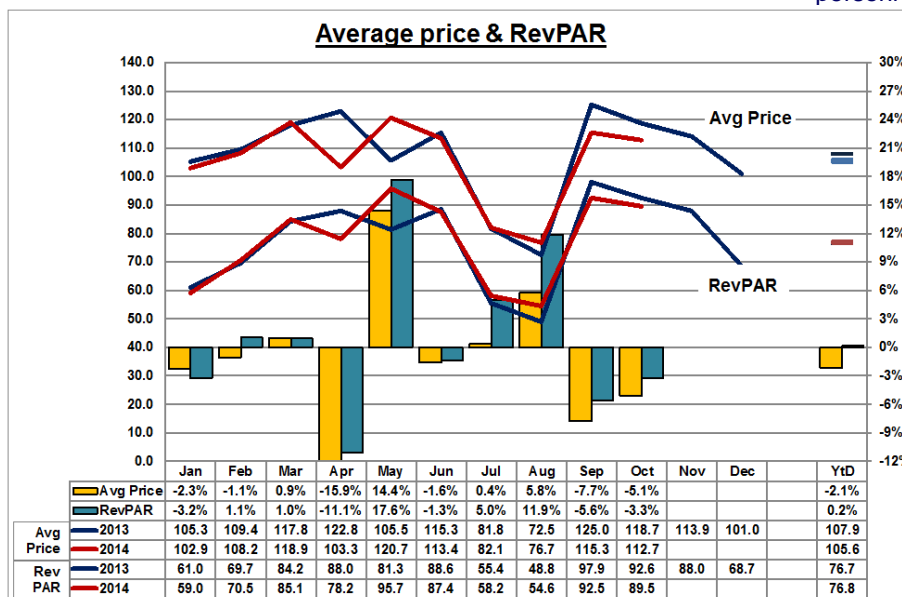

En collaboration avec : **BHA** Brussels Hotels Association

Baromètre hôtelier

Octobre 2014

En octobre, le taux d'occupation des hôtels bruxellois a de nouveau progressé par rapport à l'an dernier avec 1.5 point de plus, atteignant ainsi 79.5%. Bruxelles a ainsi connu une hausse consécutive de l'occupation durant 9 mois sur 10. Sur les 10 premiers mois, on affiche ainsi une hausse de 1.7 point de l'occupation hôtelière qui atteint dorénavant 72.8%.

Au niveau des prix moyens, on a connu une baisse de 5.1% pour le mois d'octobre. A noter que cette baisse des prix est concentrée sur la semaine du 13 octobre où la conférence européenne sur le SIDA avait eu lieu l'an passé (16-19/10 - 3.500 personnes)

pour tout contact et information : Frédéric Cornet - 02-549.55.01 - f.cornet@visitbrussels.be

Note méthodologique : le baromètre hôtelier est préparé par **MkG Hospitality** qui traite les informations mensuelles concernant les taux d'occupation, prix moyens et RevPAR (Revenue per Available Room) pour un panel de 93 hôtels (représentants 14 908 chambres) à Bruxelles et environs immédiats. Chaque année en janvier, l'échantillon est mis à jour y compris les données du passé.