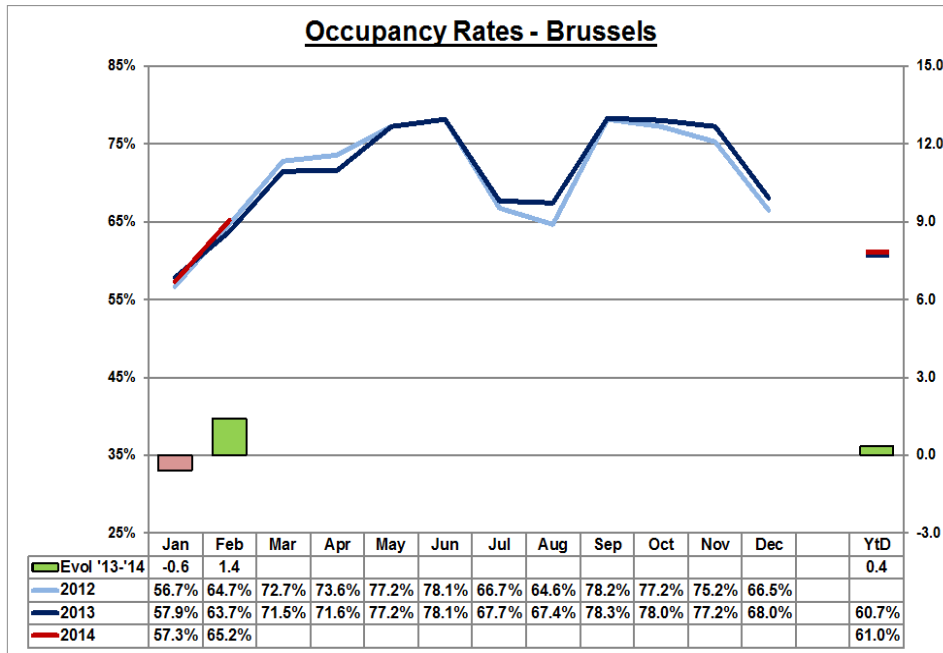

En collaboration avec : **BHA** Brussels Hotels Association

Baromètre hôtelier

(Extrait) Février 2014

En février, l'hôtellerie se redresse après une légère baisse enregistrée le mois dernier. L'augmentation est de 1.4 point du taux d'occupation des hôtels par rapport à février 2013.

De manière générale, les hôtels ont été occupés à 65.2%. Le prix moyen des chambres s'élève à 108.2€ ce qui représente une diminution de 1.1% par rapport au prix moyen de l'an dernier.

pour tout contact et information : Frédéric Cornet - 02-549.55.01 - f.cornet@visitbrussels.be

Note méthodologique : le baromètre hôtelier est préparé par **MKG Hospitality** qui traite les informations mensuelles concernant les taux d'occupation, prix moyens et RevPAR (Revenue per Available Room) pour un panel de 92 hôtels (représentants 14 378 chambres) à Bruxelles et environs immédiats. Chaque année en janvier, l'échantillon est mis à jour y compris les données du passé.