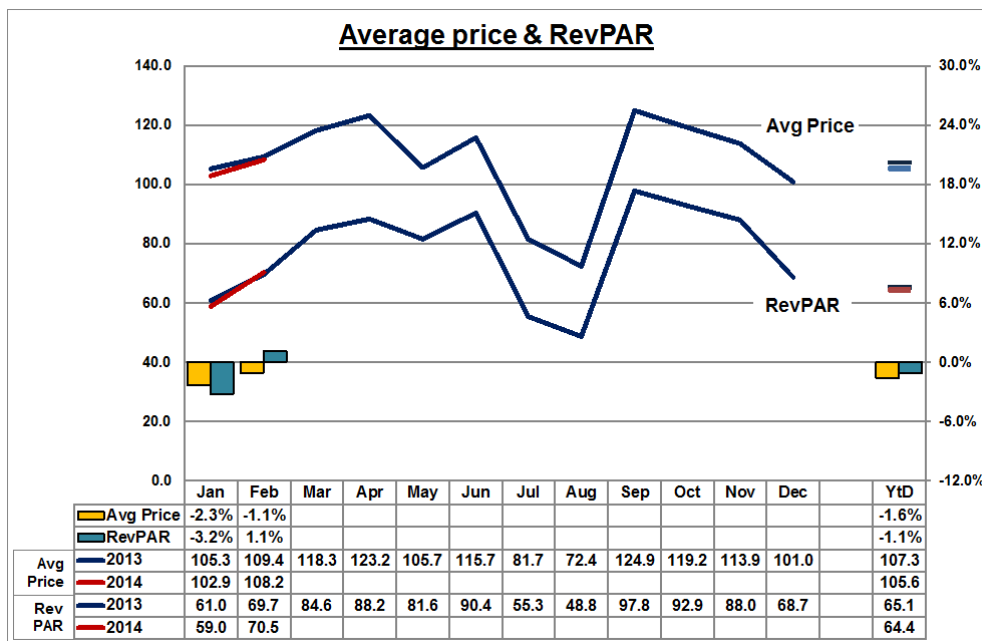

En collaboration avec : **BHA** Brussels Hotels Association

Baromètre hôtelier

(Extrait) Février 2014

En février, l'hôtellerie se redresse après une légère baisse enregistrée le mois dernier. L'augmentation est de 1.4 point du taux d'occupation des hôtels par rapport à février 2013.

De manière générale, les hôtels ont été occupés à 65.2%. Le prix moyen des chambres s'élève à 108.2€ ce qui représente une diminution de 1.1% par rapport au prix moyen de l'an dernier.

pour tout contact et information : Frédéric Cornet - 02-549.55.01 - f.cornet@visitbrussels.be

Note méthodologique : le baromètre hôtelier est préparé par **MKG Hospitality** qui traite les informations mensuelles concernant les taux d'occupation, prix moyens et RevPAR (Revenue per Available Room) pour un panel de 92 hôtels (représentants 14 378 chambres) à Bruxelles et environs immédiats. Chaque année en janvier, l'échantillon est mis à jour y compris les données du passé.