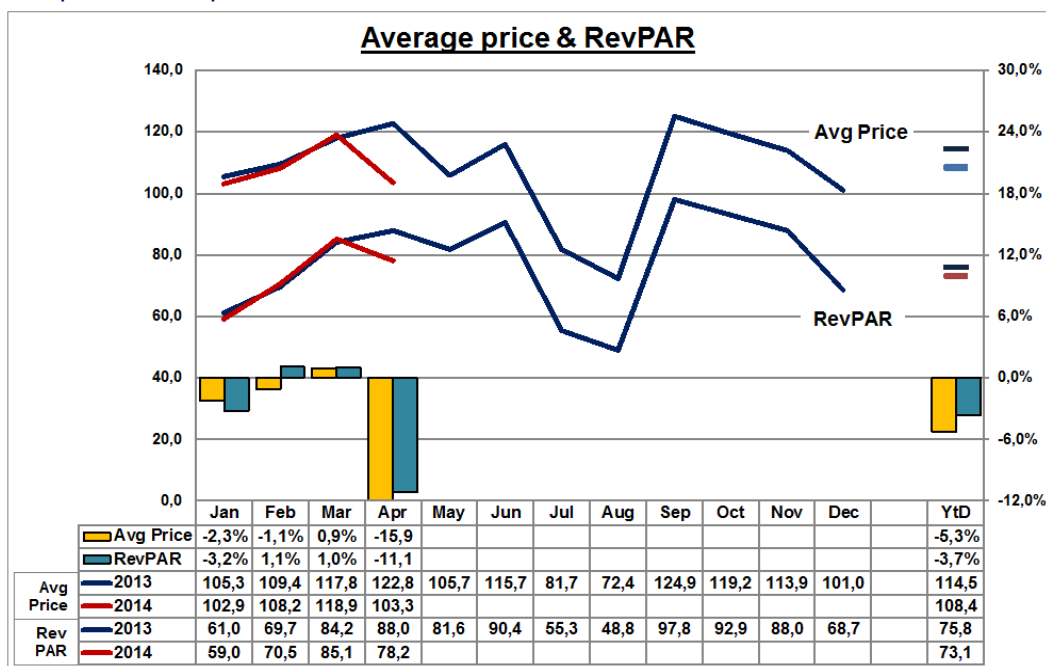

Baromètre hôtelier (Extrait)

Avril 2014

L'occupation hôtelière atteint un taux de 75.7% pour ce mois d'avril. Ceci représente une augmentation de 4 points par rapport à avril 2013. Depuis le début de l'année, l'occupation hôtelière évolue de 1.1 point.

Pour mai, sur base des premiers résultats partiels, nous estimons que la croissance du taux d'occupation sera de 2.8 points.

D'un point de vue global, le prix moyen des chambres a diminué de 15.9% par rapport à avril 2013 et s'élève à 103.3 € ce mois-ci. Notons tout de même que l'évènement Seafood, drainant un grand nombre de visiteurs, s'est déroulé en avril 2013 alors que cette année, il aura lieu en mai. Les prix moyens d'avril 2013 ont par conséquent été plus élevés que ce mois-ci.

pour tout contact et information : Frédéric Cornet - 02-549.55.01 - f.cornet@visitbrussels.be

Note méthodologique : le baromètre hôtelier est préparé par **MkG Hospitality** qui traite les informations mensuelles concernant les taux d'occupation, prix moyens et RevPAR (Revenu per Available Room) pour un panel de 92 hôtels (représentants 14 378 chambres) à Bruxelles et environs immédiats. Chaque année en janvier, l'échantillon est mis à jour y compris les données du passé.