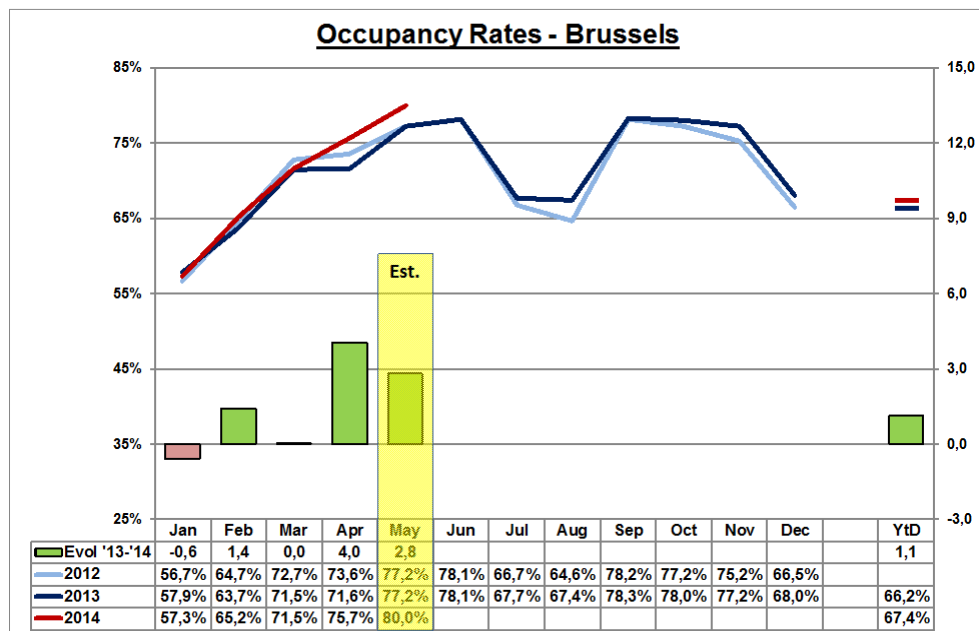

Baromètre hôtelier (Extrait)

Avril 2014

L'occupation hôtelière atteint un taux de 75.7% pour ce mois d'avril. Ceci représente une augmentation de 4 points par rapport à avril 2013. Depuis le début de l'année, l'occupation hôtelière évolue de 1.1 point.

Pour mai, sur base des premiers résultats partiels, nous estimons que la croissance du taux d'occupation sera de 2.8 points.

D'un point de vue global, le prix moyen des chambres a diminué de 15.9% par rapport à avril 2013 et s'élève à 103.3 € ce mois-ci. Notons tout de même que l'évènement Seafood, drainant un grand nombre de visiteurs, s'est déroulé en avril 2013 alors que cette année, il aura lieu en mai. Les prix moyens d'avril 2013 ont par conséquent été plus élevés que ce mois-ci.

pour tout contact et information : Frédéric Cornet - 02-549.55.01 - f.cornet@visitbrussels.be

Note méthodologique : le baromètre hôtelier est préparé par **MkG Hospitality** qui traite les informations mensuelles concernant les taux d'occupation, prix moyens et RevPAR (Revenu per Available Room) pour un panel de 92 hôtels (représentants 14 378 chambres) à Bruxelles et environs immédiats. Chaque année en janvier, l'échantillon est mis à jour y compris les données du passé.