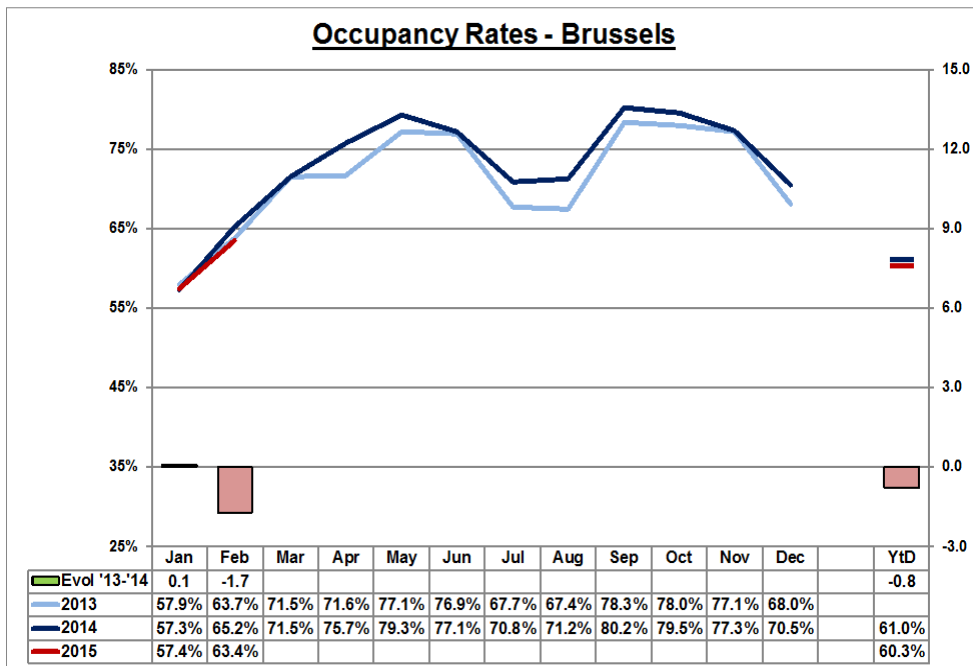

## Baromètre hôtelier

## Février 2015 (Extrait)

Contrairement au mois de février 2014 qui avait gagné 1.4 points par rapport à 2013, le taux d'occupation des hôtels à Bruxelles en février 2015 connaît une baisse de 1.7 points. Il est de 63.4%. Le taux d'occupation des 2 premiers mois s'affiche ainsi à la baisse avec 0.8 points de moins.

Les prix moyens ont diminué de 2.3% par rapport à février 2014 : une chambre à Bruxelles coûtait en moyenne 105.7€.

Après la baisse de 1.2% en janvier, cela donne une diminution de 1.8% sur les 2 premiers mois de l'année.