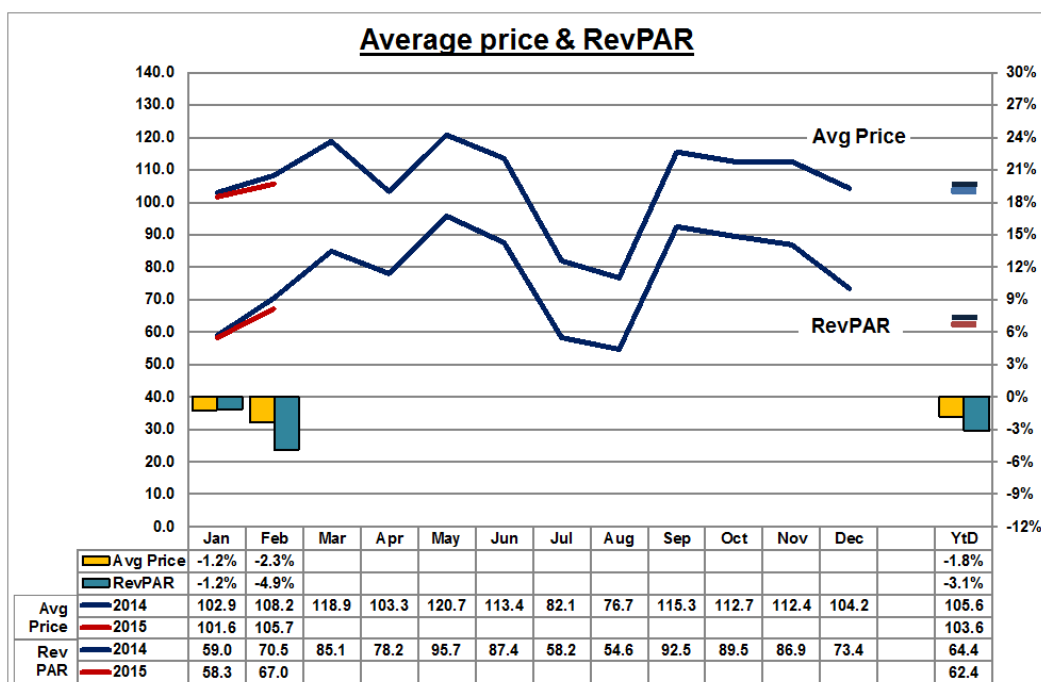

## Baromètre hôtelier

## Février 2015 (Extrait)

Contrairement au mois de février 2014 qui avait gagné 1.4 points par rapport à 2013, le taux d'occupation des hôtels à Bruxelles en février 2015 connaît une baisse de 1.7 points. Il est de 63.4%. Le taux d'occupation des 2 premiers mois s'affiche ainsi à la baisse avec 0.8 points de moins.

Les prix moyens ont diminué de 2.3% par rapport à février 2014 : une chambre à Bruxelles coûtait en moyenne 105.7€.

Après la baisse de 1.2% en janvier, cela donne une diminution de 1.8% sur les 2 premiers mois de l'année.