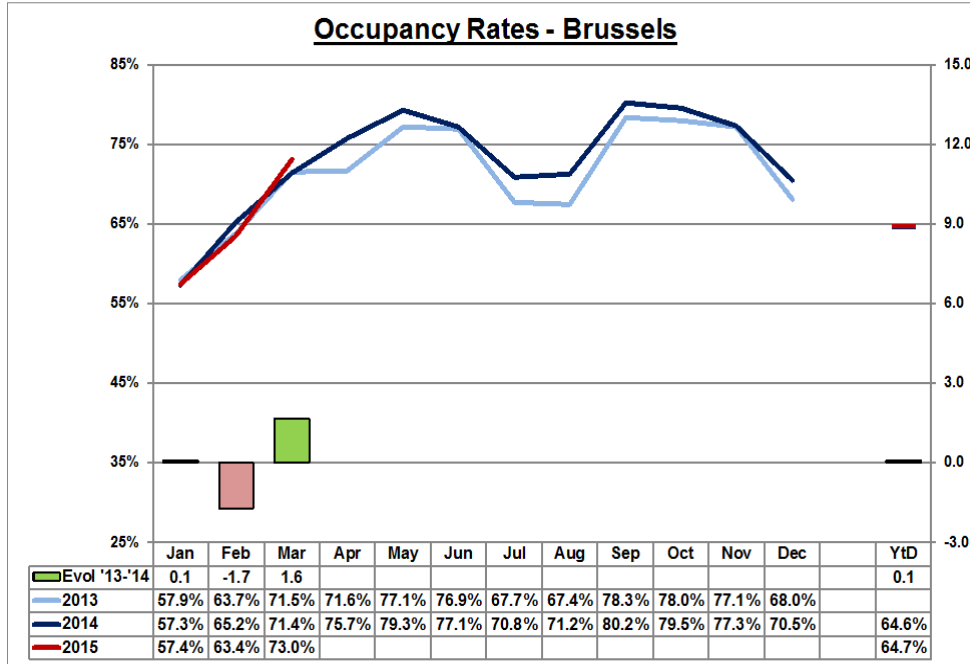

Baromètre hôtelier

Mars 2015 (extrait)

Au mois de mars 2015, le taux d'occupation des hôtels à Bruxelles progresse de 1.6 points par rapport à mars 2014 pour atteindre 73%.

Le prix moyen d'une chambre s'élève à 118.5€, stable par rapport à 2014.

Sur les trois premiers mois de 2015, on constate une diminution des prix moyens avec -0.9% par rapport à 2014.

Le taux d'occupation du premier trimestre est de 64.7% quasi identique à celui de l'an passé.