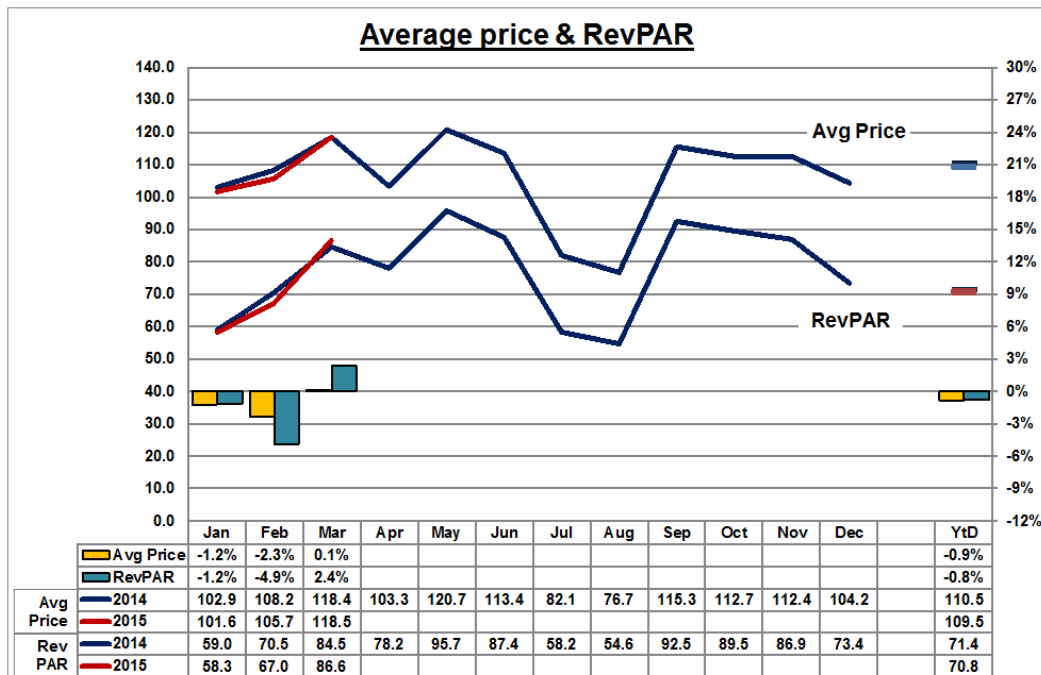

Baromètre hôtelier

Mars 2015 (extrait)

Au mois de mars 2015, le taux d'occupation des hôtels à Bruxelles progresse de 1.6 points par rapport à mars 2014 pour atteindre 73%.

Le prix moyen d'une chambre s'élève à 118.5€, stable par rapport à 2014.

Sur les trois premiers mois de 2015, on constate une diminution des prix moyens avec -0.9% par rapport à 2014.

Le taux d'occupation du premier trimestre est de 64.7% quasi identique à celui de l'an passé.

Pour tout contact et information : Corentin Descamps – 02-551 54 83 – c.descamps@visitbrussels.be

Note méthodologique : le baromètre hôtelier est préparé par **MKG Hospitality** qui traite les informations mensuelles concernant les taux d'occupation, prix moyens et RevPAR (Revenue per Available Room) pour un panel de 93 hôtels (représentants 14 908 chambres) à Bruxelles et environs immédiats.