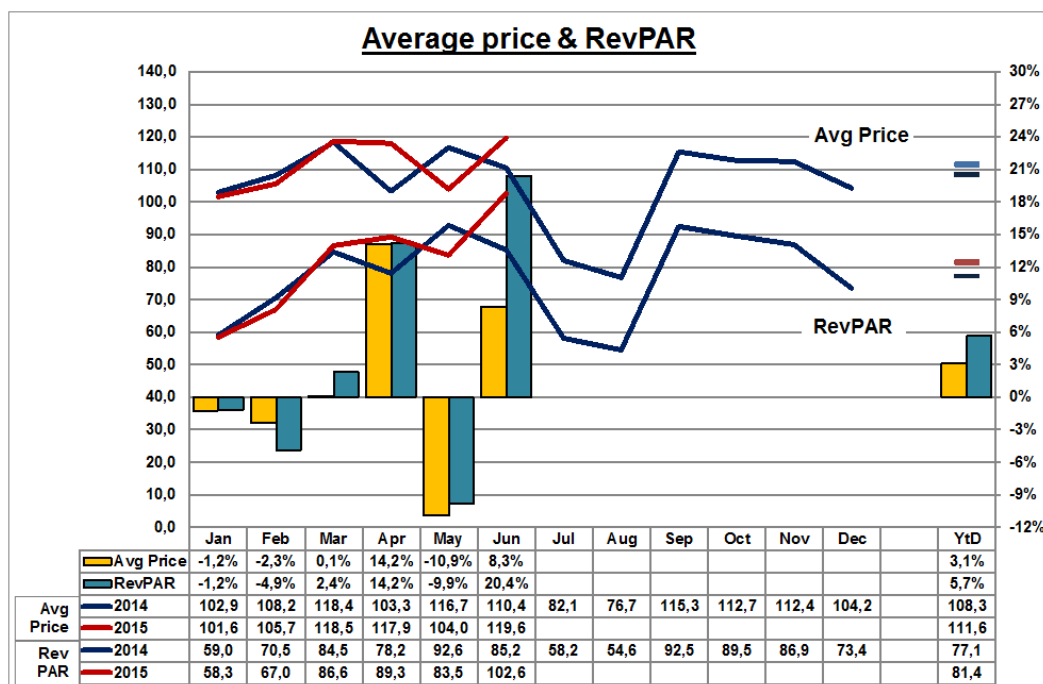

En collaboration avec :

Baromètre hôtelier

Juin 2015 (extrait)

En juin 2015, le taux d'occupation des hôtels bruxellois a augmenté de 8,6 points par rapport à 2014. Il atteint donc 85,8%. Cette performance s'explique en partie grâce au succès de Waterloo 2015 et au très bon score enregistré le samedi 13 juin, où le concert du groupe One Direction a attiré 55.000 personnes au Stade Roi Baudouin.

De janvier à juin, le taux d'occupation moyen s'élève à 72,9%, soit 1,8 point de plus qu'en 2014.

L'évolution du prix moyen est également positive : +8,3% en juin et +3,1% depuis le début de l'année 2015.

Pour tout contact et information : Corentin Descamps – 02-551 54 83 – c.descamps@visitbrussels.be

Note méthodologique : le baromètre hôtelier est préparé par **MkG Hospitality** qui traite les informations mensuelles concernant les taux d'occupation, prix moyens et RevPAR (Revenue per Available Room) pour un panel de 93 hôtels (représentants 14 908 chambres) à Bruxelles et environs immédiats. Chaque année en janvier, l'échantillon est mis à jour y compris les données du passé.