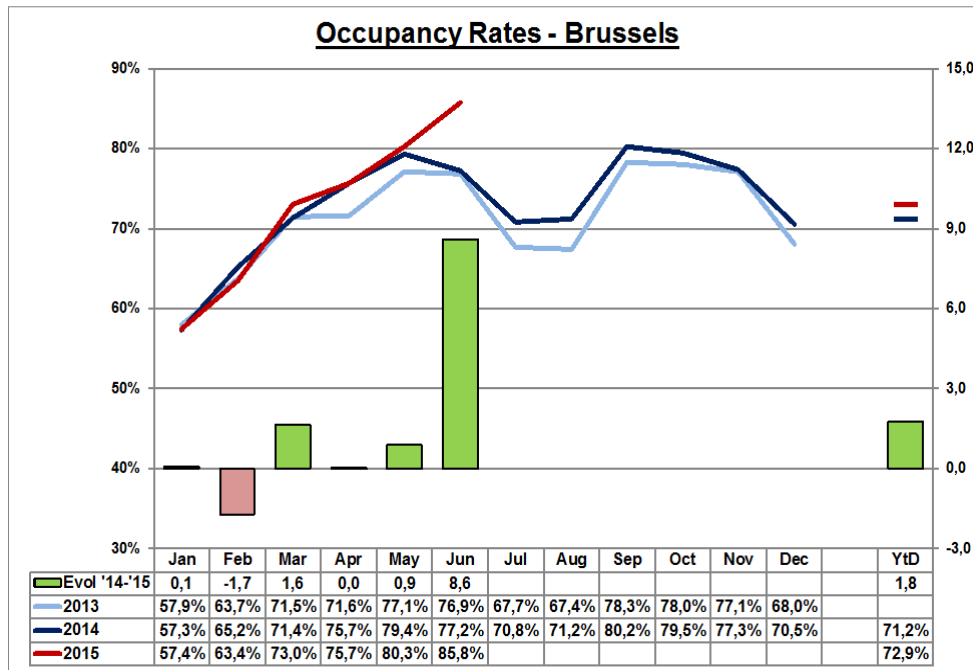

En collaboration avec :

Baromètre hôtelier

Juin 2015 (extrait)

En juin 2015, le taux d'occupation des hôtels bruxellois a augmenté de 8,6 points par rapport à 2014. Il atteint donc 85,8%. Cette performance s'explique en partie grâce au succès de Waterloo 2015 et au très bon score enregistré le samedi 13 juin, où le concert du groupe One Direction a attiré 55.000 personnes au Stade Roi Baudouin.

De janvier à juin, le taux d'occupation moyen s'élève à 72,9%, soit 1,8 point de plus qu'en 2014.

L'évolution du prix moyen est également positive : +8,3% en juin et +3,1% depuis le début de l'année 2015.

Pour tout contact et information : Corentin Descamps – 02-551 54 83 – c.descamps@visitbrussels.be

Note méthodologique : le baromètre hôtelier est préparé par **MkG Hospitality** qui traite les informations mensuelles concernant les taux d'occupation, prix moyens et RevPAR (Revenue per Available Room) pour un panel de 93 hôtels (représentants 14 908 chambres) à Bruxelles et environs immédiats. Chaque année en janvier, l'échantillon est mis à jour y compris les données du passé.