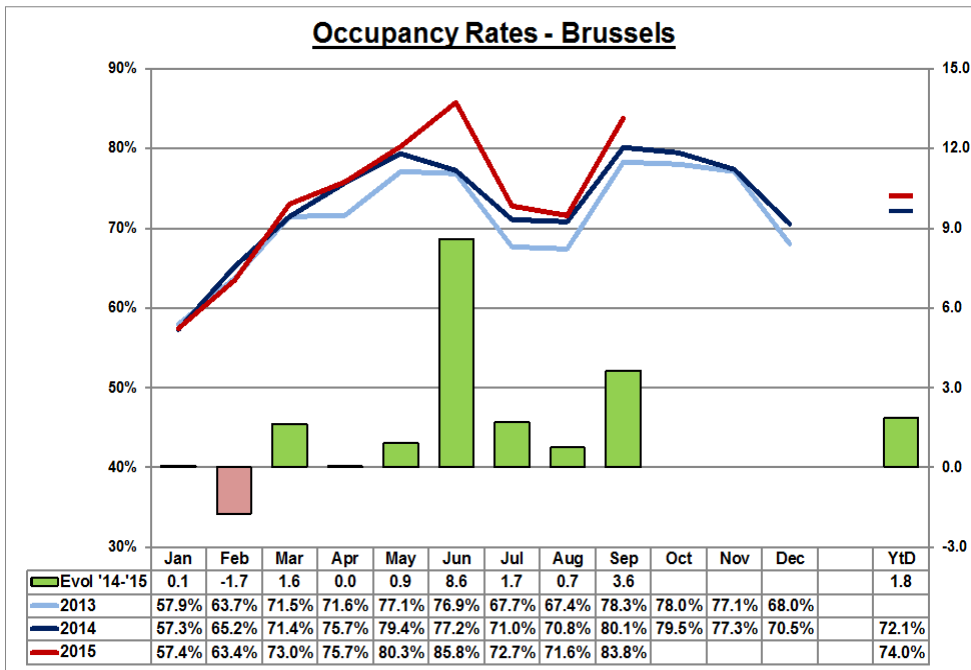

## Baromètre hôtelier

## Septembre 2015 (extrait)

En septembre 2015, le taux d'occupation des hôtels bruxellois a augmenté de 3.6 points par rapport à 2014. Il atteint 83.8%.

Depuis janvier, le taux d'occupation moyen s'élève à 74% soit, 1,8% de plus que l'an dernier.

L'évolution du prix moyen est également positive : +11.4% en septembre et +4.7% sur l'ensemble de 2015. Il est de 124.4€ en septembre. Il s'agit du mois au prix moyen le plus élevé depuis le début de l'année.