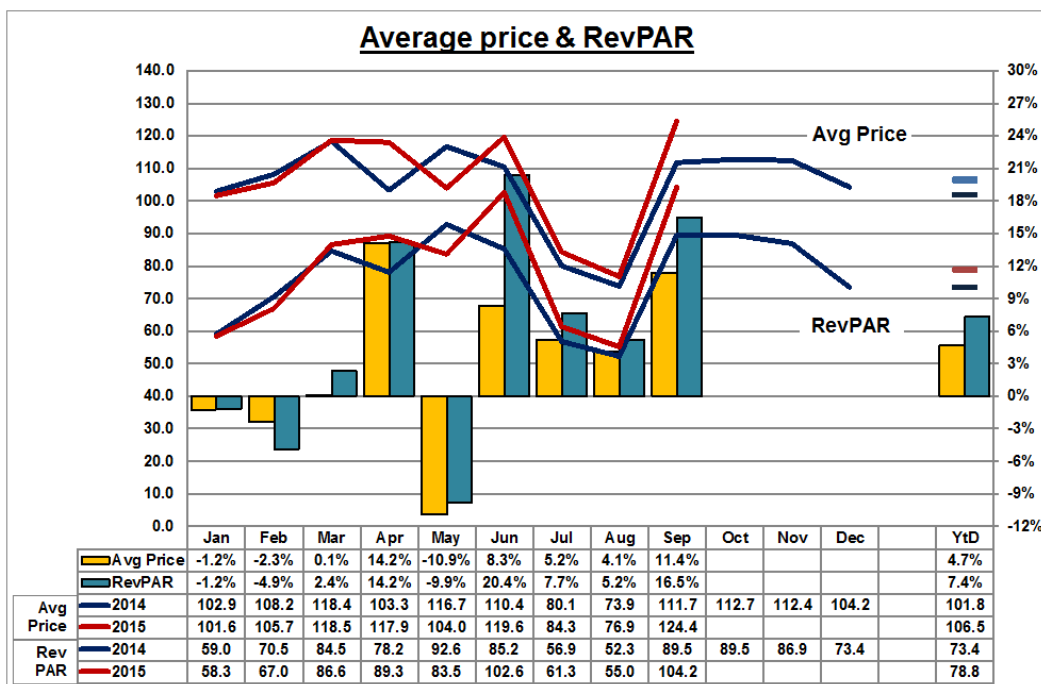

## Baromètre hôtelier

## Septembre 2015 (extrait)

En septembre 2015, le taux d'occupation des hôtels bruxellois a augmenté de 3.6 points par rapport à 2014. Il atteint 83.8%.

Depuis janvier, le taux d'occupation moyen s'élève à 74% soit, 1,8% de plus que l'an dernier.

L'évolution du prix moyen est également positive : +11.4% en septembre et +4.7% sur l'ensemble de 2015. Il est de 124.4€ en septembre. Il s'agit du mois au prix moyen le plus élevé depuis le début de l'année.