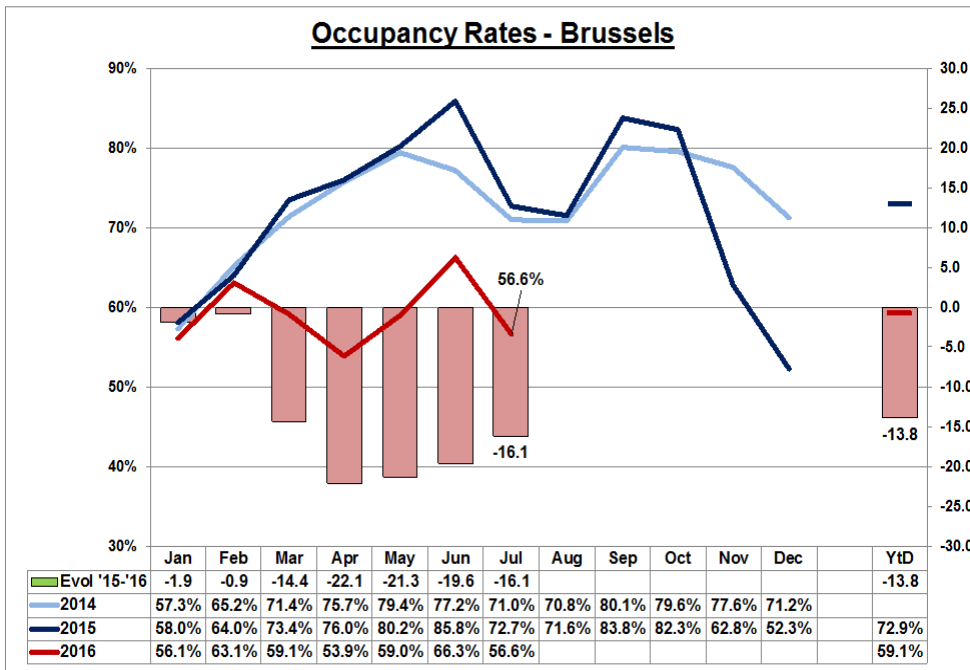

## Baromètre hôtelier

## Juillet 2016 (extrait)

En juillet 2016, le taux d'occupation des hôtels de la Région Bruxelles Capitale s'élève à 56.6%, en baisse de 16.1 points par rapport à juillet 2015.

Le prix moyen (82€) baisse de 2.8%.

Sur les sept premiers mois de 2016, le taux d'occupation est de 59.1% (soit une diminution de 13.8 points par rapport à la même période l'année dernière).

De janvier à juillet, le prix moyen d'une chambre est de 112.2€, ce qui représente une hausse de 0.2% comparé à 2015.