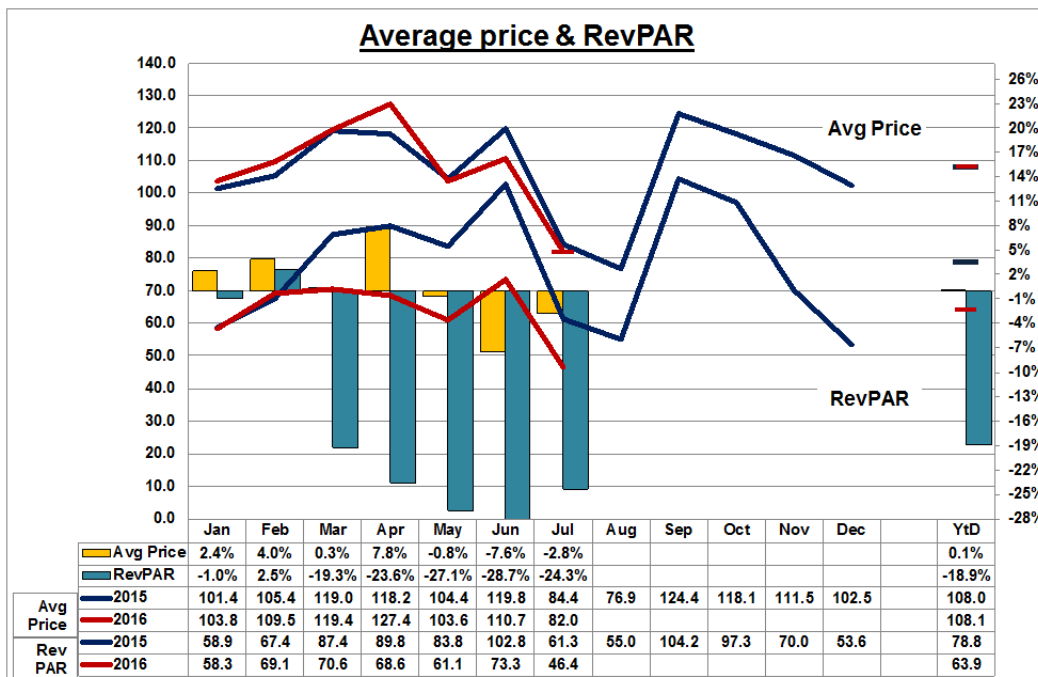

## Baromètre hôtelier

## Juillet 2016 (extrait)

En juillet 2016, le taux d'occupation des hôtels de la Région Bruxelles Capitale s'élève à 56.6%, en baisse de 16.1 points par rapport à juillet 2015.

Le prix moyen (82€) baisse de 2.8%.

Sur les sept premiers mois de 2016, le taux d'occupation est de 59.1% (soit une diminution de 13.8 points par rapport à la même période l'année dernière).

De janvier à juillet, le prix moyen d'une chambre est de 112.2€, ce qui représente une hausse de 0.2% comparé à 2015.