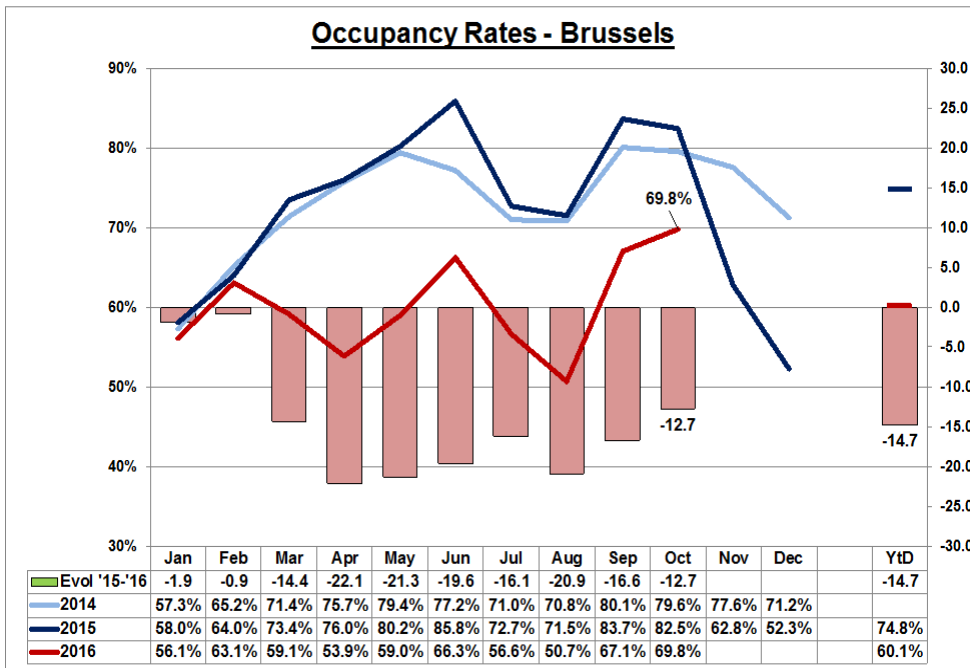

## Baromètre hôtelier

## Octobre 2016 (extrait)

Octobre affiche le meilleur taux d'occupation de 2016 : 69.8%.

Ce résultat, bien qu'il atteste d'un retour vers la normale, représente une diminution de 12.7 points par rapport à octobre 2015.

Le prix moyen d'une chambre est de 110.8€, en baisse de 6.3% comparé à octobre 2015.

Sur les dix premiers mois de 2016, le taux d'occupation des hôtels bruxellois est de 60.1%, en chute de 14.7 points par rapport à la même période 2015.