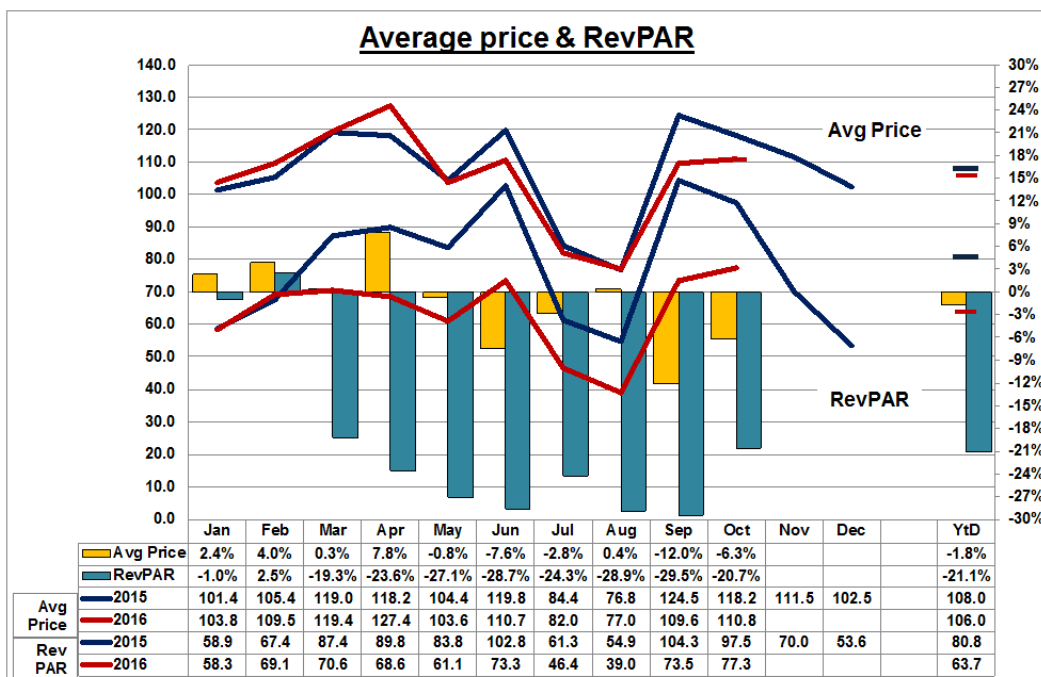

## Baromètre hôtelier

## Octobre 2016 (extrait)

Octobre affiche le meilleur taux d'occupation de 2016 : 69.8%.

Ce résultat, bien qu'il atteste d'un retour vers la normale, représente une diminution de 12.7 points par rapport à octobre 2015.

Le prix moyen d'une chambre est de 110.8€, en baisse de 6.3% comparé à octobre 2015.

Sur les dix premiers mois de 2016, le taux d'occupation des hôtels bruxellois est de 60.1%, en chute de 14.7 points par rapport à la même période 2015.

De janvier à octobre 2016, le prix moyen s'élève à 106.0€, en baisse de 1.8% par rapport à 2015.

Petit coup d'œil sur les autres villes européennes  
pour une comparaison du taux d'occupation et des prix.