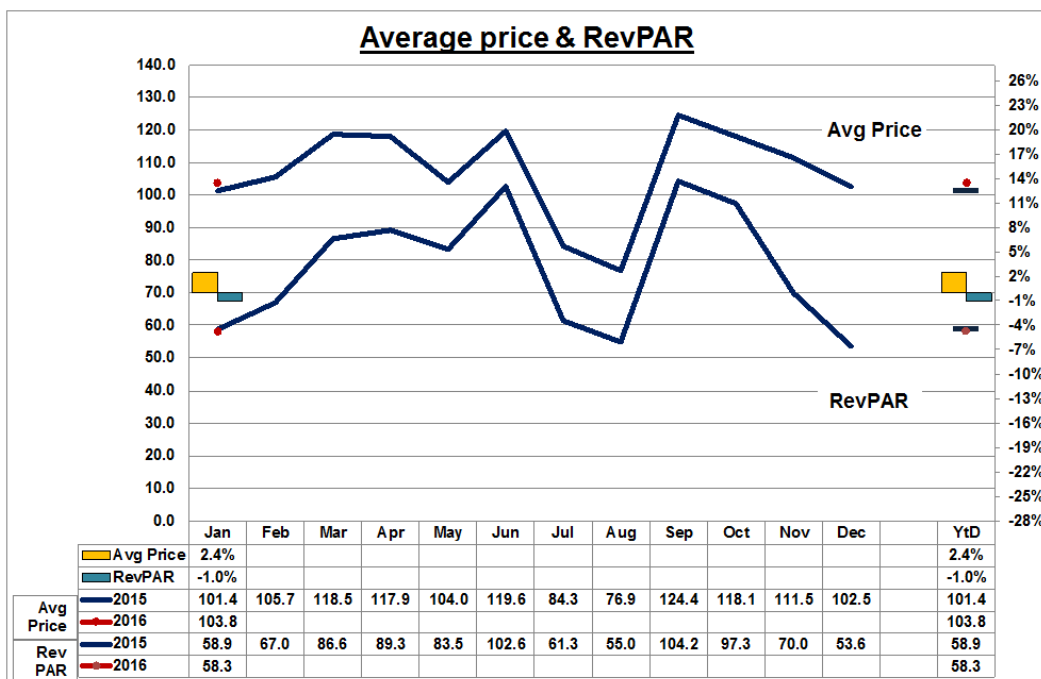

En collaboration avec : **BHA** Brussels Hotels Association

Baromètre hôtelier

Janvier (extrait) 2016

Le taux d'occupation des hôtels de la Région Bruxelles Capitale est de 56.1% en janvier 2016. Il s'agit d'une diminution de 1.9 point par rapport à janvier 2015.

Le prix moyen d'une chambre a par contre augmenté : il est de 58.3€, soit 2.4% de plus qu'en 2015.

Petit coup d'œil sur les autres villes européennes
pour une comparaison du taux d'occupation et des prix.