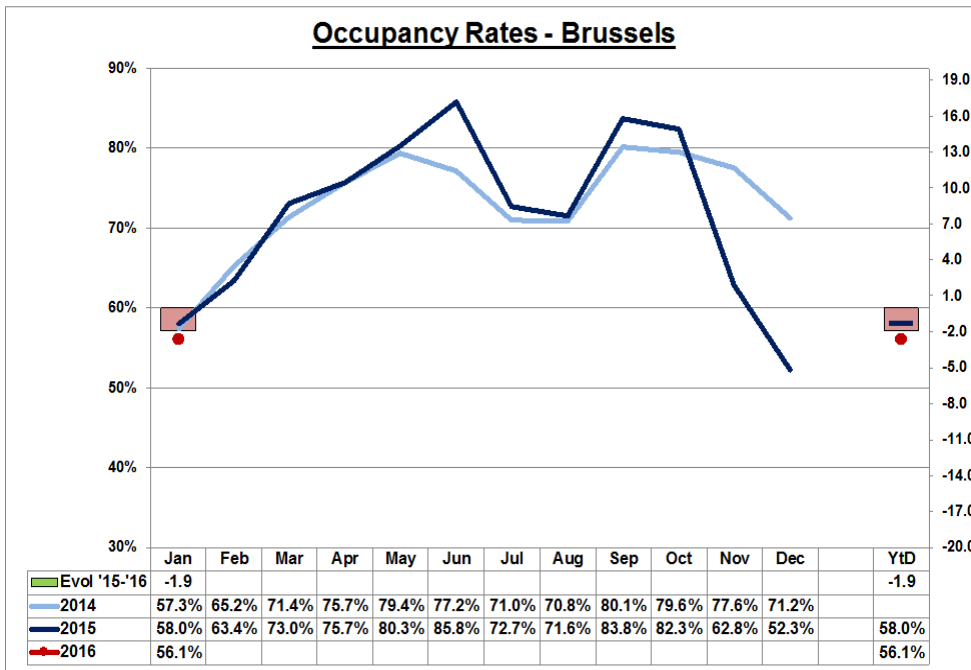

En collaboration avec : **BHA** Brussels Hotels Association

Baromètre hôtelier

Janvier (extrait) 2016

Le taux d'occupation des hôtels de la Région Bruxelles Capitale est de 56.1% en janvier 2016. Il s'agit d'une diminution de 1.9 point par rapport à janvier 2015.

Le prix moyen d'une chambre a par contre augmenté : il est de 58.3€, soit 2.4% de plus qu'en 2015.

Petit coup d'œil sur les autres villes européennes
pour une comparaison du taux d'occupation et des prix.