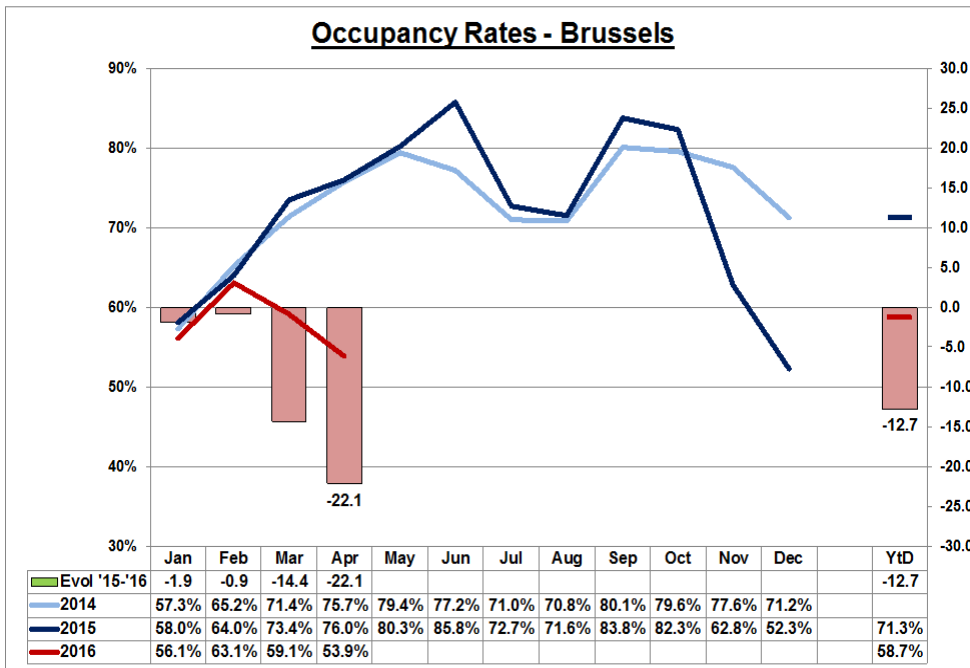

En collaboration avec :

Baromètre hôtelier

Avril 2016 (extrait)

En avril, le taux d'occupation des hôtels bruxellois s'élève à 53.9%, en baisse de 22.1 points par rapport à avril 2015. Le prix moyen est par contre en hausse de 7.8%.

Sur les quatre premiers mois de 2016, le taux d'occupation est de 58.7% (soit une diminution de 12.7 points par rapport à la même période l'année dernière). De janvier à avril, le prix moyen d'une chambre est de 118.5€, ce qui représente une hausse de 3.1% comparé à 2015.