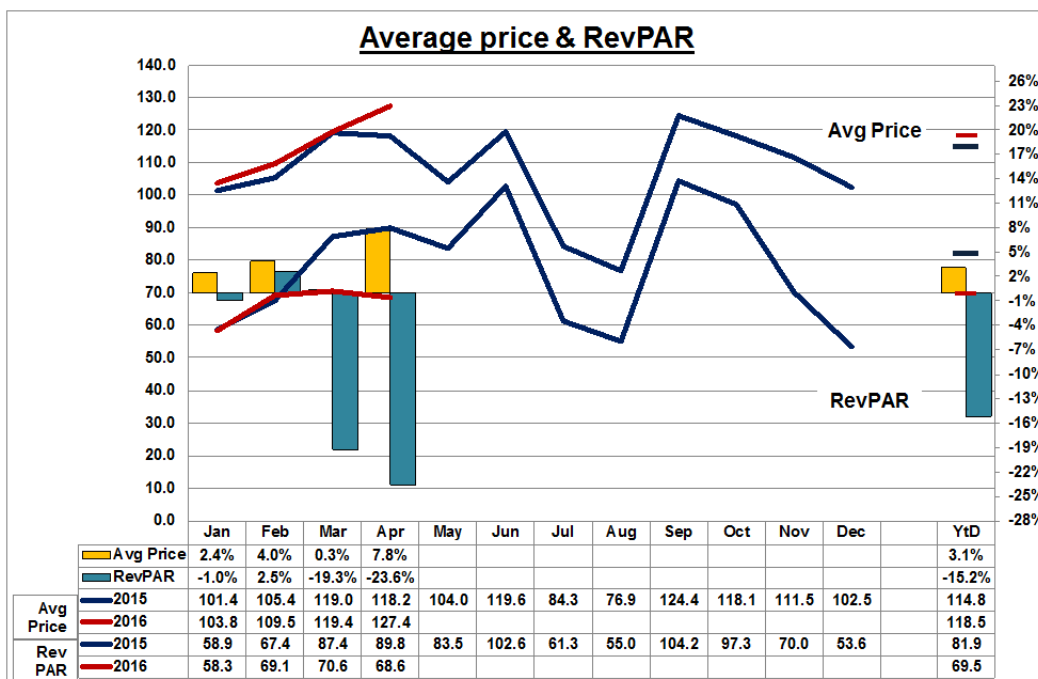

En collaboration avec :

Baromètre hôtelier

Avril 2016 (extrait)

En avril, le taux d'occupation des hôtels bruxellois s'élève à 53.9%, en baisse de 22.1 points par rapport à avril 2015. Le prix moyen est par contre en hausse de 7.8%.

Sur les quatre premiers mois de 2016, le taux d'occupation est de 58.7% (soit une diminution de 12.7 points par rapport à la même période l'année dernière). De janvier à avril, le prix moyen d'une chambre est de 118.5€, ce qui représente une hausse de 3.1% comparé à 2015.

Pour tout contact et information : Corentin Descamps – 02-551 54 83 – c.descamps@visit.brussels

Note méthodologique : le baromètre hôtelier est préparé par **MKG Hospitality** qui traite les informations mensuelles concernant les taux d'occupation, prix moyens et RevPAR (Revenue per Available Room) pour un panel de 93 hôtels (représentants 14.908 chambres) à Bruxelles et environs immédiats. Chaque année en janvier, l'échantillon est mis à jour, y compris les données du passé.