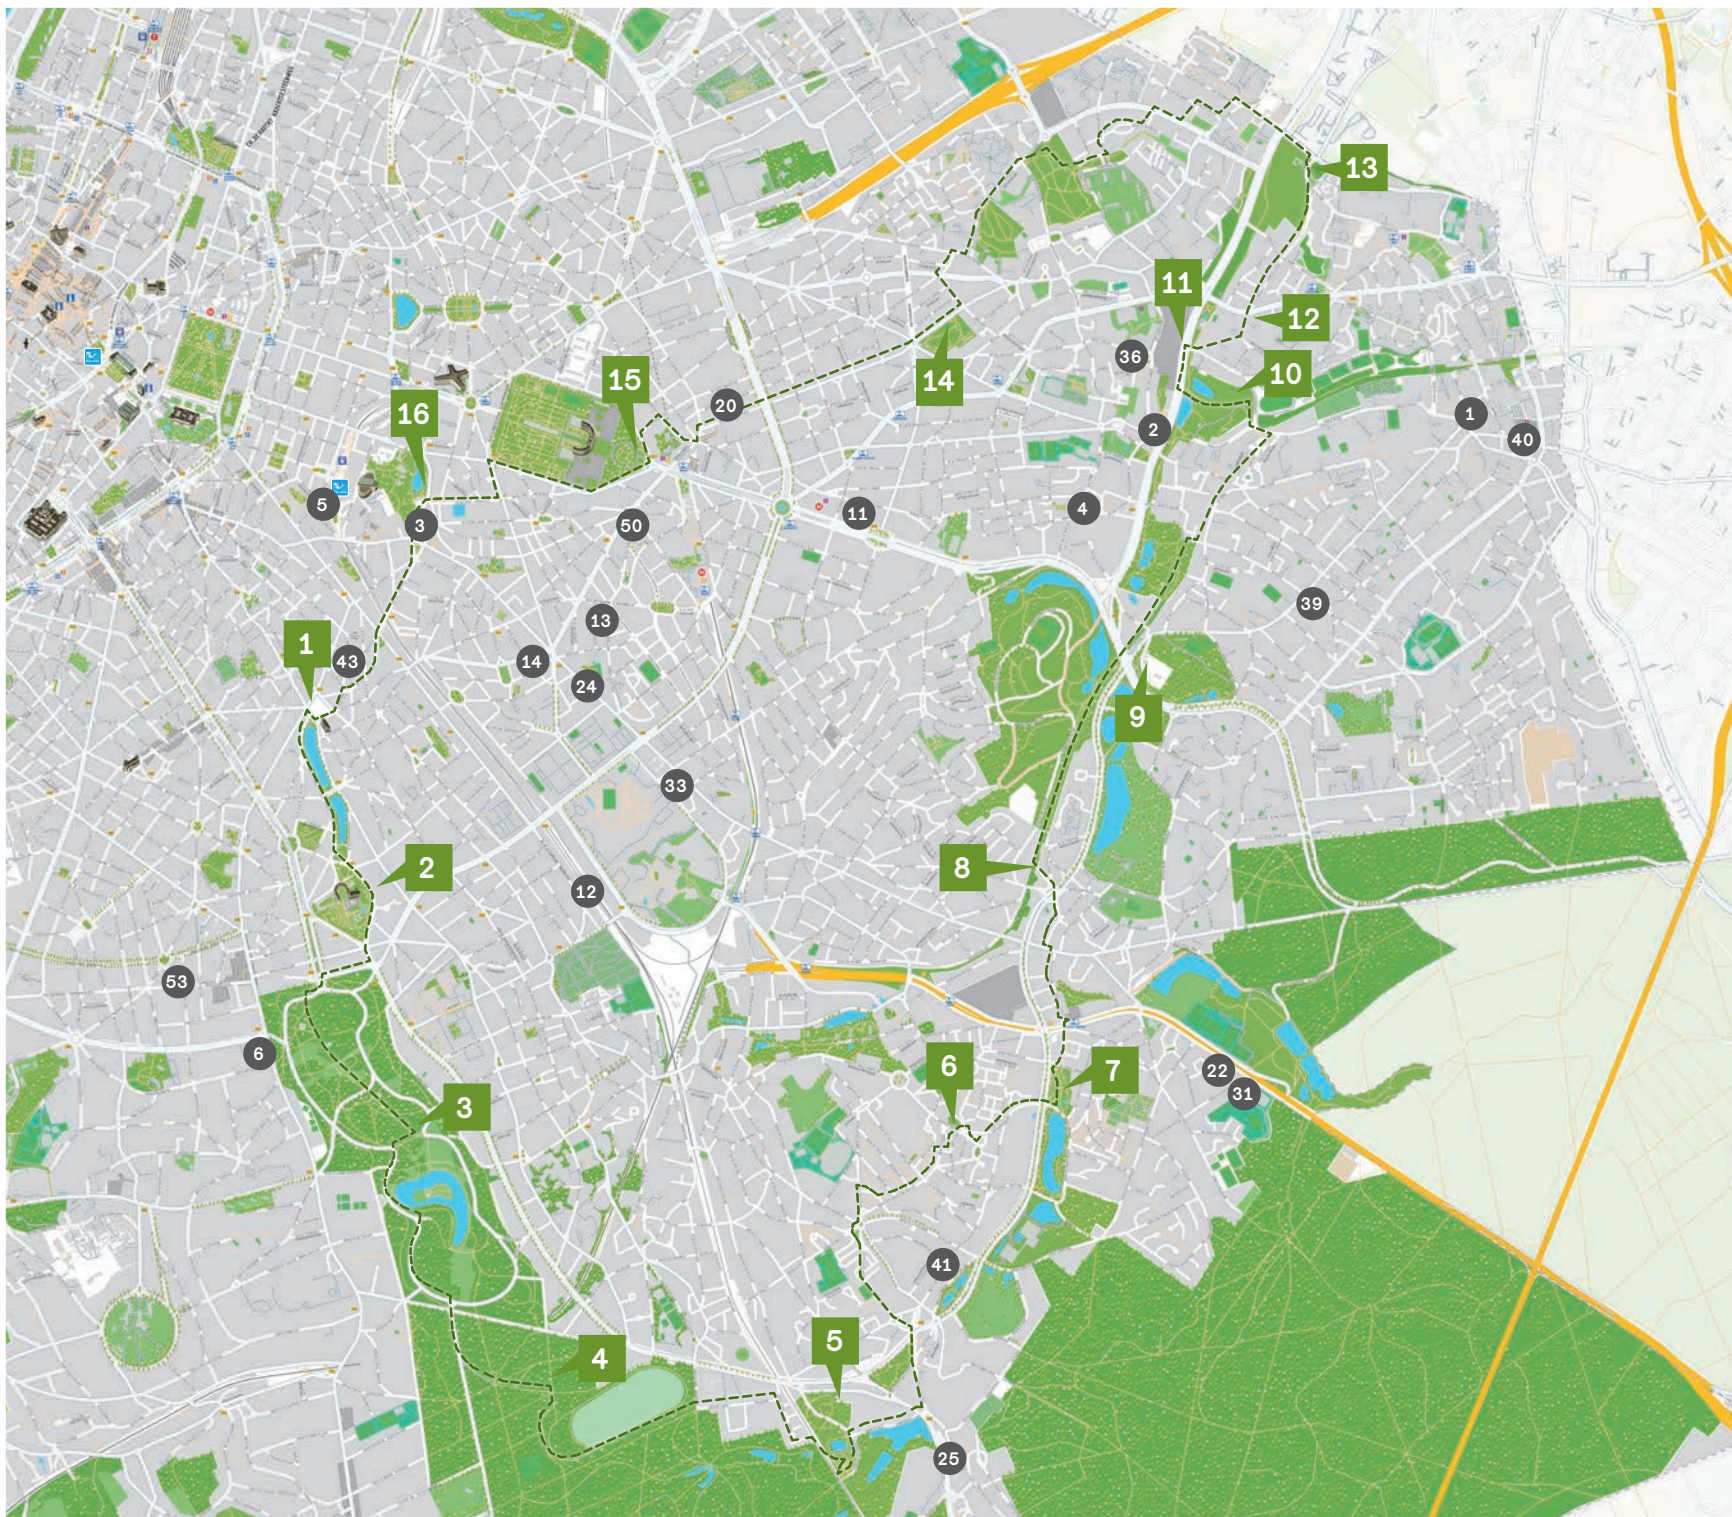

Tour 3 Bruxelles, ville verte

1. Etangs d'Ixelles
2. Abbaye de la Cambre
3. Bois de la Cambre
4. Hippodrome de Boitsfort
5. Parc Tournay-Solvay
6. Cités-jardins « Le Logis »
et « Floréal »
7. Parc Sény et Abbaye de
Rouge-Cloître
8. Promenade de
l'ancienne ligne de
chemin de fer
9. Parc de Woluwe et
Musée du Tram
10. Vallée de la Woluwe et
parc Malou
11. Moulin de Lindekemale
12. Chapelle Marie-la-
Misérable
13. Hof ter Musschen et
Moulin à vent
14. Parc Georges Henri
15. Parc du Cinquantaire
16. Parc Léopold